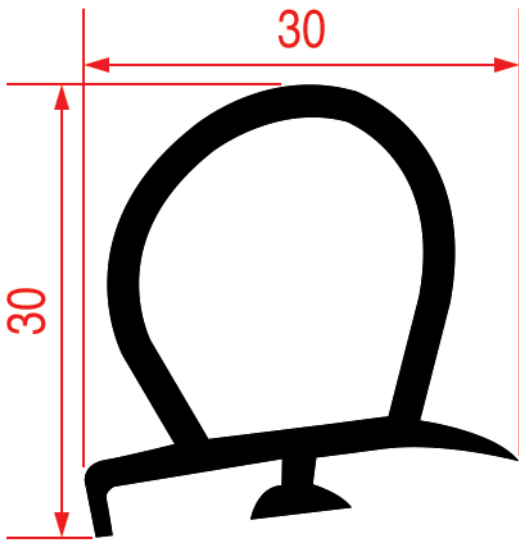

3986002 - 2300 mm
blanc / wit

SURFRIGO