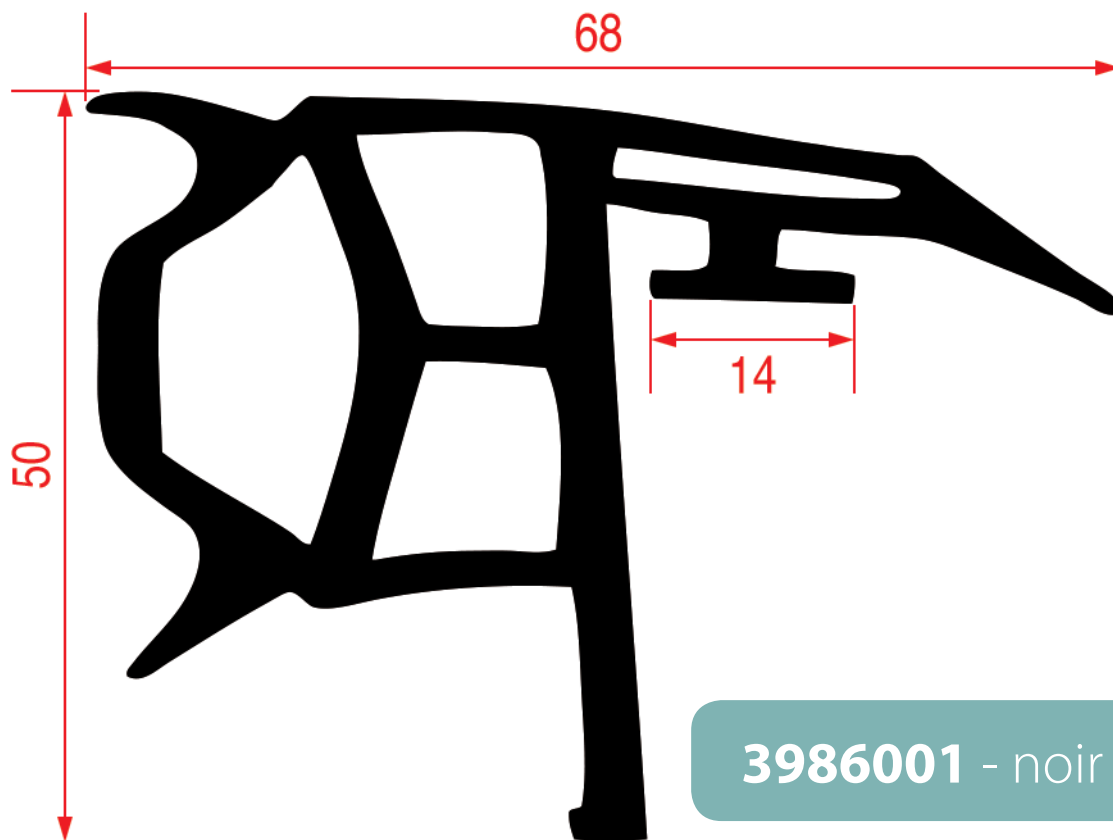

3986001 - noir / zwart

SEVEN FRIGO