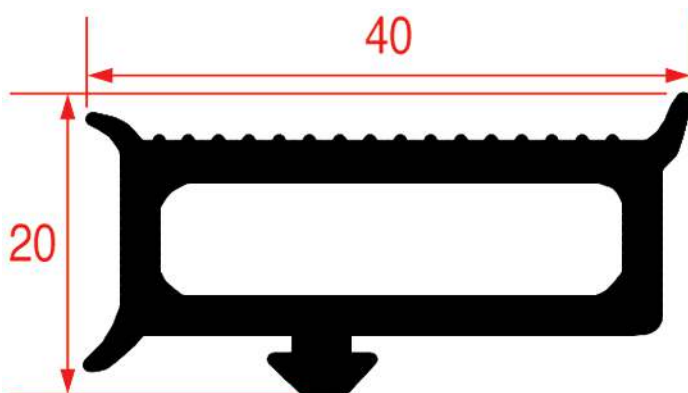

3286525 - 6 m
gris / grijs

3286526 - 25 m
gris / grijs

FRIULINOX