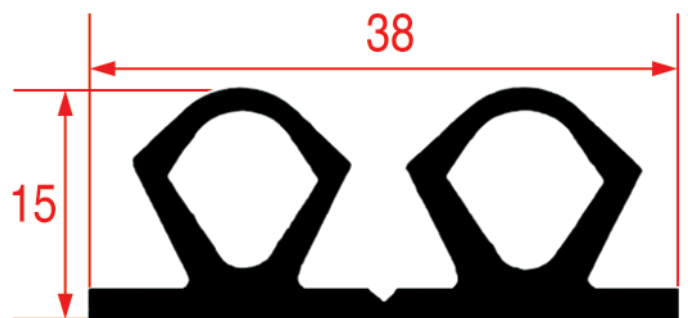

3186890 - 3000 mm
noir / zwart

FERMOD