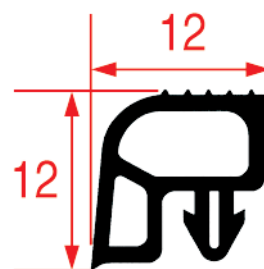

3286539 - 6 m
noir / zwart

3286540 - 12 m
noir / zwart

PRIOLINOX
séries 3000/5000 TN