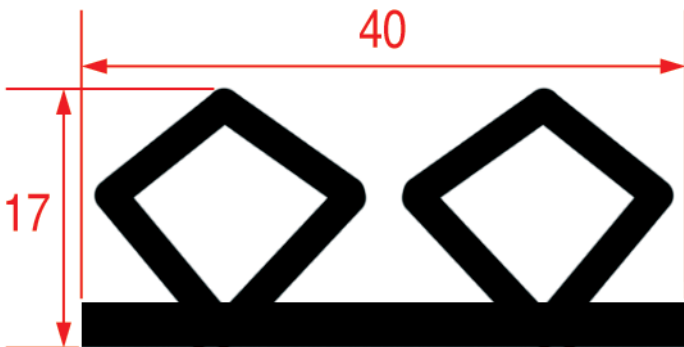

Met verschillende deurrubbers
profielen voor koeling

www.epgc.com

3986002 - 2300 mm
blanc / wit

SURFRIGO

3186794 - 2500 mm
noir / zwart

SURFRIGO
Complet avec raidisseur - G4451
Compleet met versteviging - G4451