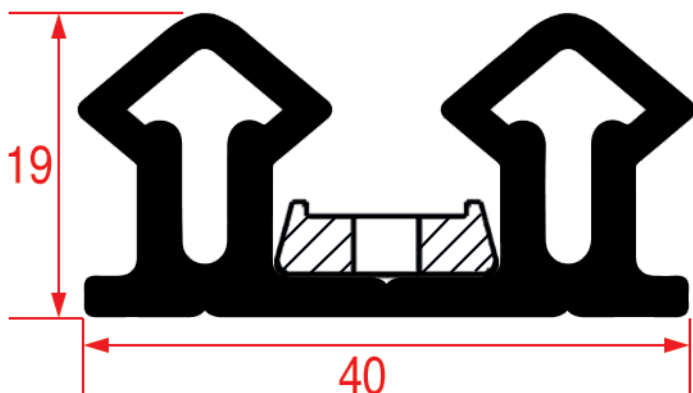

3986004 - 2500 mm
noir / zwart

FERMOD
Complet avec raidisseur
Compleet met versteviging