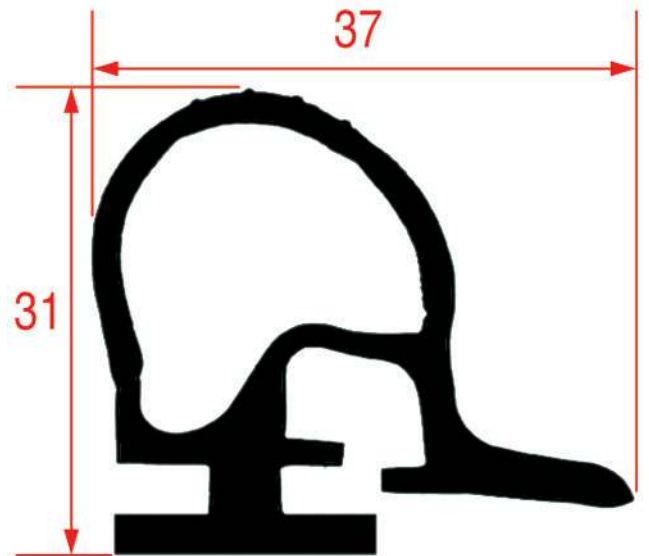

3286541 - 6 m
noir / zwart

3286542 - 20 m
noir / zwart

MTH

Pour résistance / Voor verwarmingselement