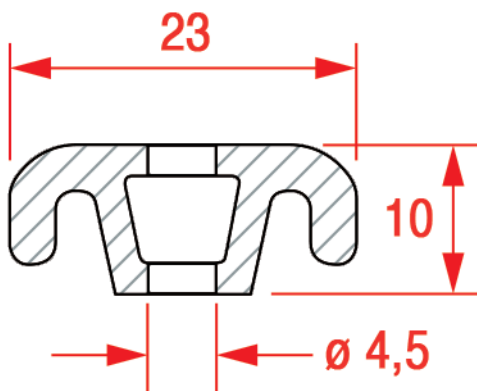

3986003 - 2,5 m
noir / zwart

FERMOD
RIGIDE PVC PROFILE

COMMENT L'UTILISER
HOE GEBRUIKEN

Malette de 95 pièces

Avec différents profils de joints
pour réfrigération

5064085

Doos met 95 stukken

Met verschillende deurrubbers
profielen voor koeling

www.epgc.com