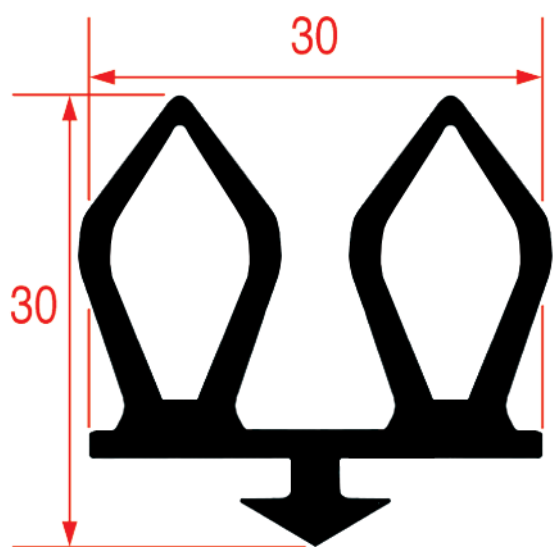

3186899

Angle pour joint - Pour une parfaite jonction
Hoek voor deurrubber - voor een perfecte
verbinding van de hoeken

3180154

Adhésif universel loctite 454 - 20 g - Gel
Universele lijm loctite 454 - 20 g - Gel