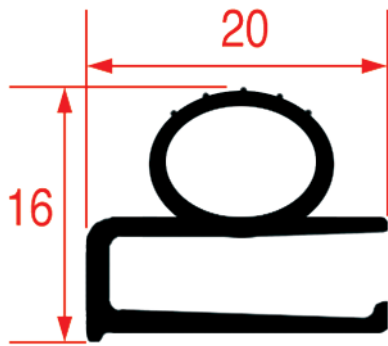

3286535 - 6 m
gris / grijs

3286536 - 16 m
gris / grijs