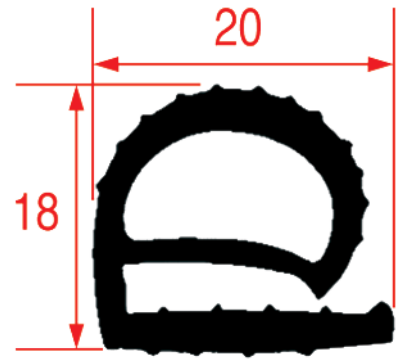

3286515 - 6 m
blanc / wit

3286516 - 25 m
blanc / wit

GERMANI
9795