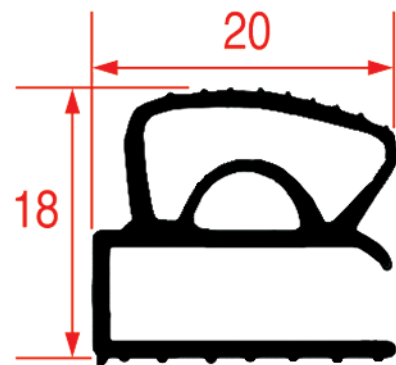

3286533 - 6 m
gris / grijs

3286534 - 18 m
gris / grijs