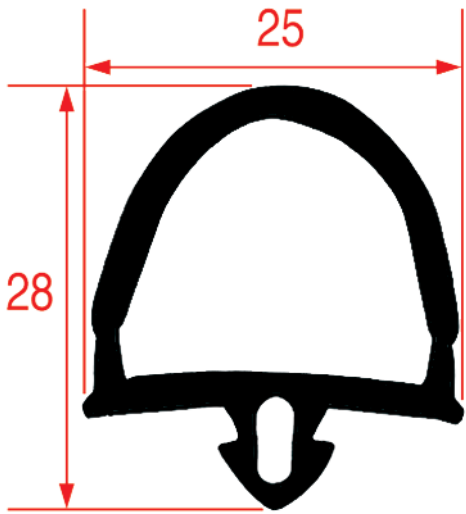

JOINTS POUR CELLULE

Dimensions à l'échelle 1:1

DEURRUBBERS VOOR KOELCELLEN

Schaal op 1:1

3286142 - 7 m
blanc / wit

3286143 - 20 m
blanc / wit

FIGOR-BOX

3286523 - 6 m
noir / zwart

3286524 - 25 m
noir / zwart

FIGOR-BOX
Pour cellule TN / Voor TN koude kamer

3286094 - 6 m
noir / zwart

3286095 - 20 m
noir / zwart

FIGOR-BOX

3286537 - 6 m
gris / grijs

3286538 - 12 m
gris / grijs

FIGOR-BOX
Pour porte coulissante / Voor schuifdeur