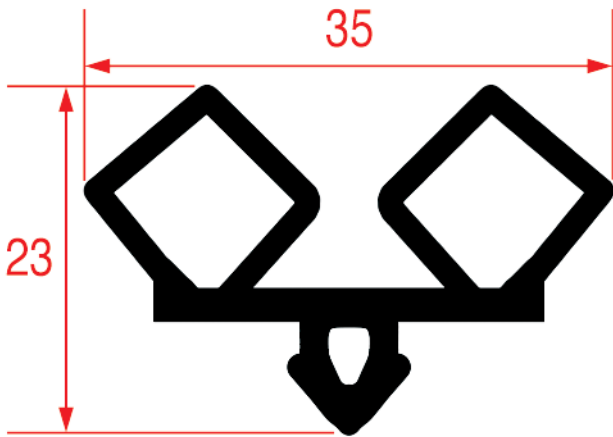

3286094 - 6 m
noir / zwart

3286095 - 20 m
noir / zwart

FIGOR-BOX