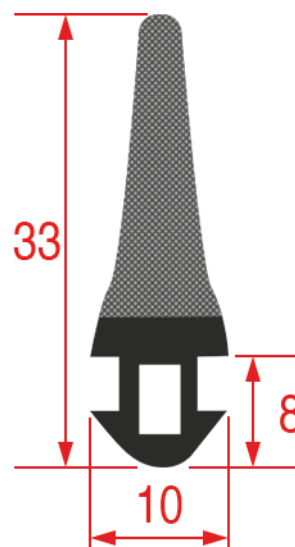

3786259 - blanc / wit