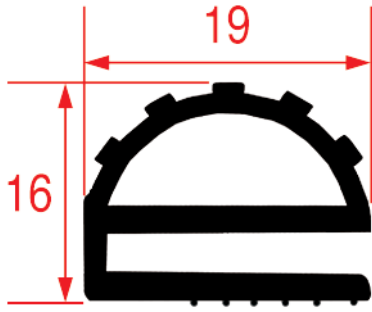

JOINTS POUR CELLULE

Dimensions à l'échelle 1:1

DEURRUBBERS VOOR KOELCELLEN

Schaal op 1:1

3286142 - 7 m
blanc / wit

3286143 - 20 m
blanc / wit

FIGOR-BOX

3286523 - 6 m
noir / zwart