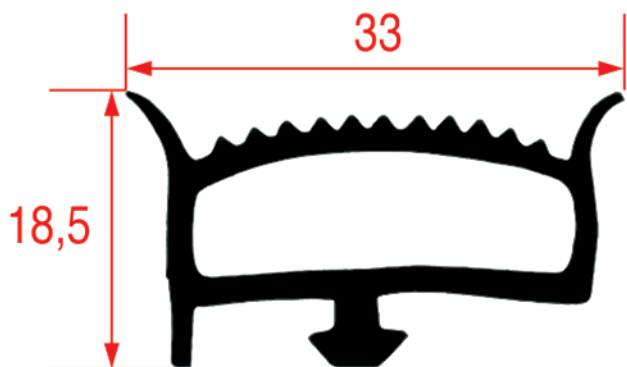

3286501 - 6 m
blanc / wit

3286502 - 20 m
blanc / wit

SURFRICO