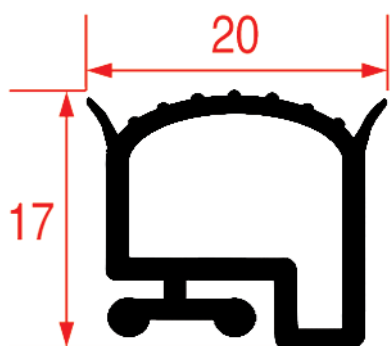

3286528 - 17 m
noir / zwart

MTH

3286541 - 6 m
noir / zwart

3286542 - 20 m
noir / zwart

MTH

Pour résistance / Voor verwarmingselement

3286503 - 6 m
blanc / wit

3286504 - 25 m
blanc / wit