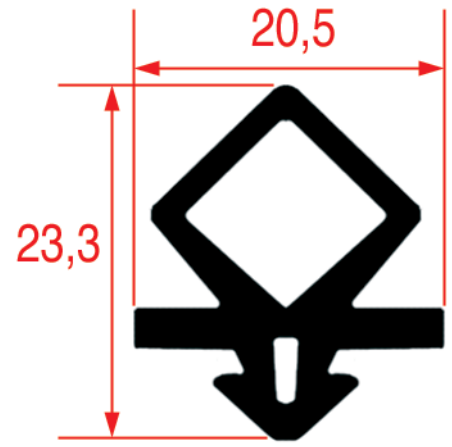

JOINTS POUR CELLULE

Dimensions à l'échelle 1:1

DEURRUBBERS VOOR KOELCELLEN

Schaal op 1:1

3286142 - 7 m
blanc / wit

3286143 - 20 m
blanc / wit

FIGOR-BOX

3286523 - 6 m
noir / zwart