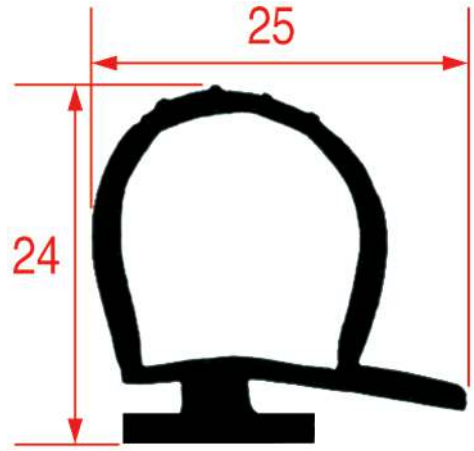

3286111 - 3 m
noir / zwart

3286519 - 7 m
noir / zwart

3286074 - 26 m
noir / zwart

MTH