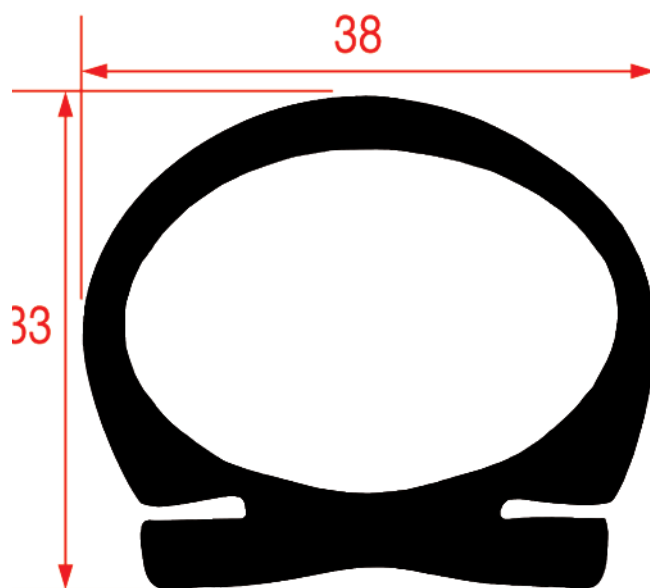

3186715 - noir / zwart

FRIGOR-BOX