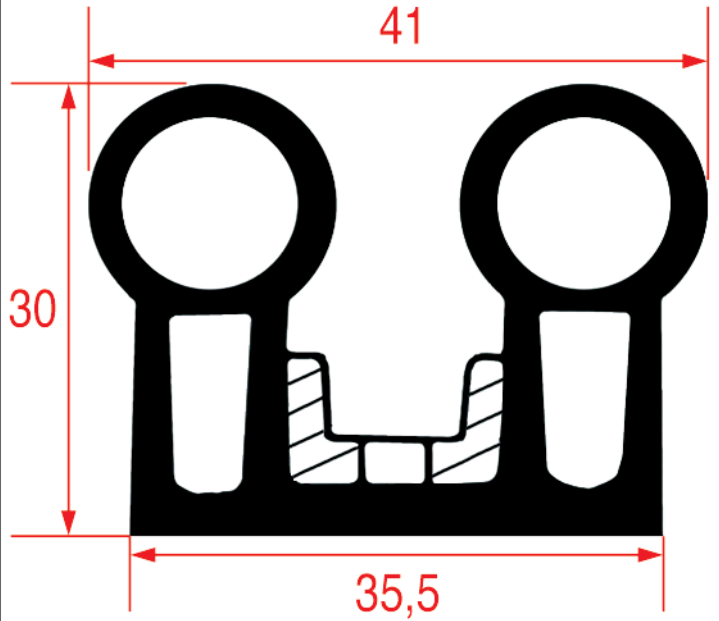

Met verschillende deurrubbers
profielen voor koeling

www.epgc.com

3986002 - 2300 mm
blanc / wit

SURFRIGO

3186794 - 2500 mm
noir / zwart

SURFRIGO
Complet avec raidisseur - G4451
Compleet met versteviging - G4451