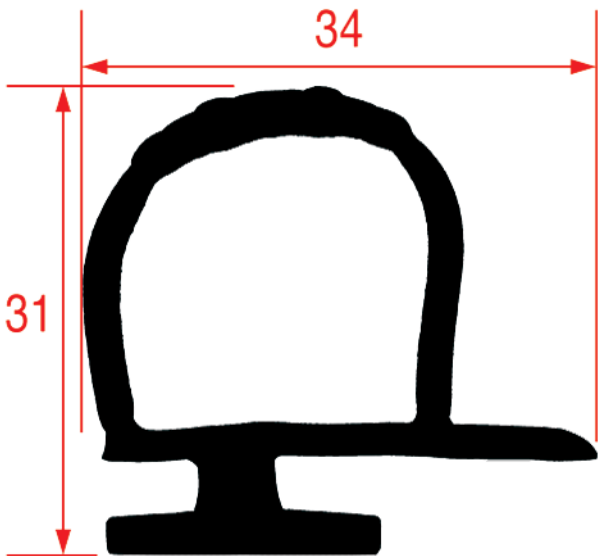

3286527 - 6 m
noir / zwart

3286528 - 17 m
noir / zwart

MTH