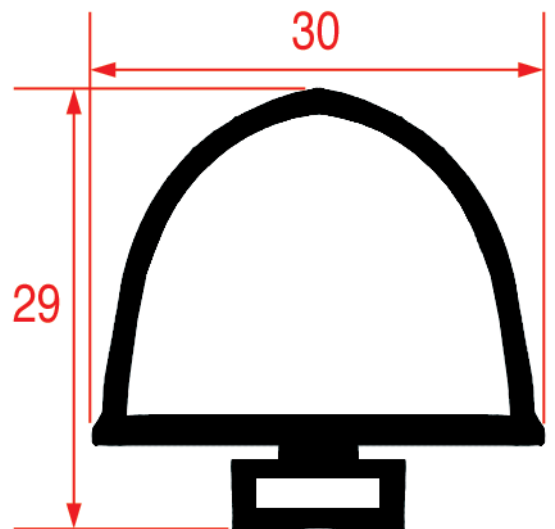

JOINTS POUR CELLULE

Dimensions à l'échelle 1:1

DEURRUBBERS VOOR KOELCELLEN

Schaal op 1:1

3286142 - 7 m
blanc / wit

3286143 - 20 m
blanc / wit

FIGOR-BOX

3286523 - 6 m
noir / zwart

3286524 - 25 m
noir / zwart

FIGOR-BOX
Pour cellule TN / Voor TN koude kamer

3286094 - 6 m
noir / zwart

3286095 - 20 m
noir / zwart

FIGOR-BOX

3286537 - 6 m
gris / grijs

3286538 - 12 m
gris / grijs

FIGOR-BOX
Pour porte coulissante / Voor schuifdeur