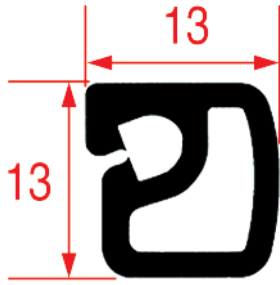

3286505 - 6 m
gris / grijs

3286506 - 25 m
gris / grijs

PRIOLINOX
séries 3000-5000 TV