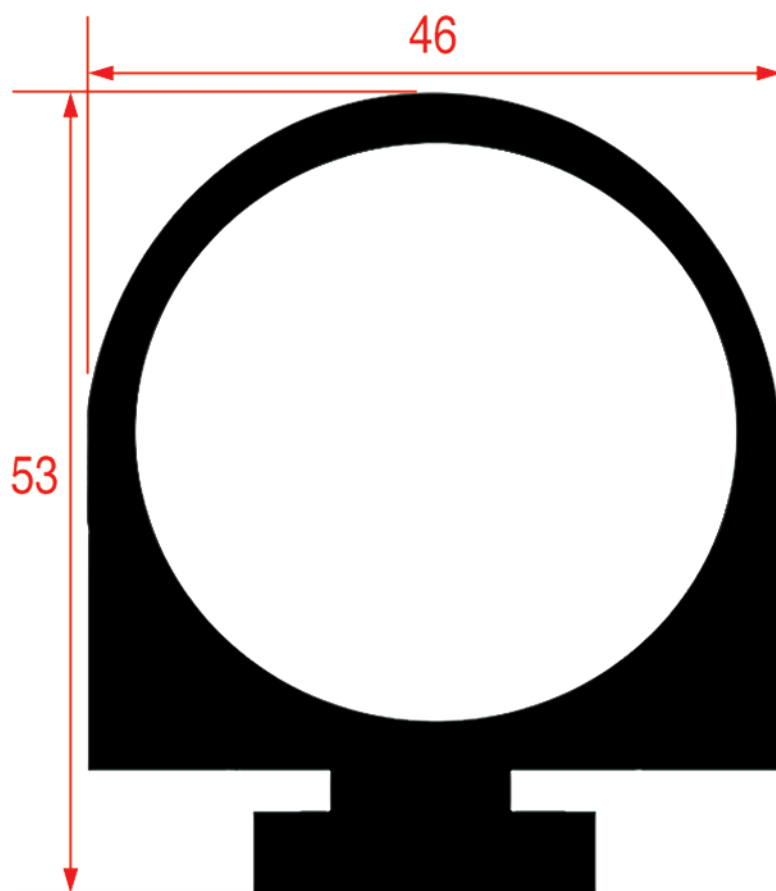

3186859 - noir / zwart

FRIGOR-BOX

Pour portes coulissantes TN/BT partie inférieure
Voor schuifdeuren TN/BT onderste deel