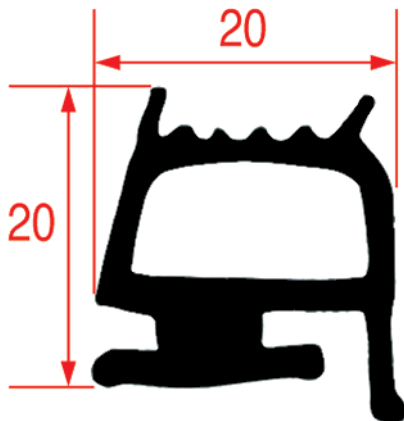

3286517 - 10 m
blanc / wit

3286518 - 20 m
blanc / wit

GERMANI
9796