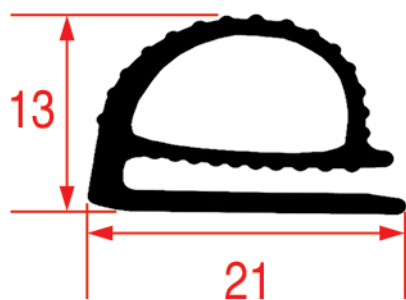

3986001 - noir / zwart

SEVEN FRIGO

3786259 - blanc / wit

5078276 - noir / zwart