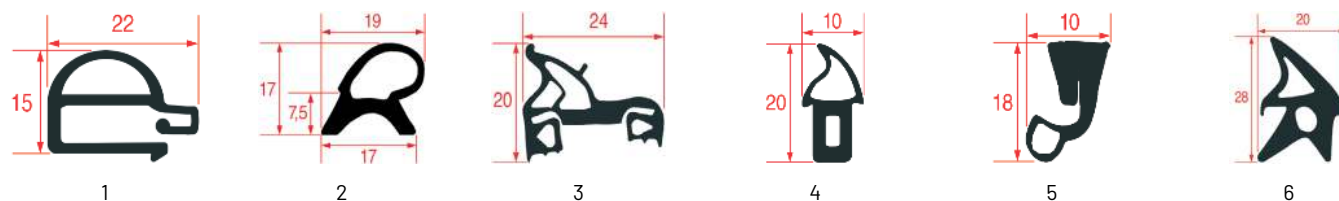

JOINTS POUR PORTE DE FOURS WHIRLPOOL

Photo	Code LF	Code GEV	Largeur (mm)	Longueur (mm)	Stock LF	Stock GEV	Adaptable sur
1	3186040	900189	645	725	pcs	pcs	771985002706
2	3186041	900187	395	585	pcs	pcs	771985003151
2	3186043	900188	640	720	pcs	pcs	771985003102
2	5109590	900275	640	1400	pcs	pcs	771985003063
3	3786126	900162	430	610	pcs	pcs	771985000574
3	3186408	900433	430	635	pcs	pcs	771985000577
3	3186410	900161	640	1400	pcs	pcs	771985000573
3	3186425	900434	650	1450	pcs	pcs	771985000575
3	3186088	900160	655	730	pcs	pcs	771985000576
4	3186312	900544	---	1300	pcs	pcs	483286009256
5	3186351	900273	---	1140	pcs	pcs	771985003032
6	3186397	900417	---	2200	pcs	pcs	483286008726
6	3186414	900422	---	2600	pcs	pcs	483286010123
6	3186398	900420	---	2820	pcs	pcs	483286008684
6	3186413	900424	---	3200	pcs	pcs	483286010099