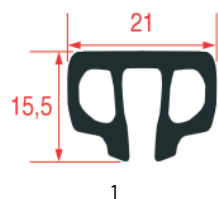

JOINTS POUR PORTE DE FOURS JUNO

Photo	Code LF	Code GEV	Largeur (mm)	Longueur (mm)	Stock LF	Stock GEV	Adaptable sur
1	3286082	---	---	---	3 m	3 m	246283
1	3286021	---	---	---	6 m	6 m	246283
1	3286022	---	---	---	24 m	24 m	246283