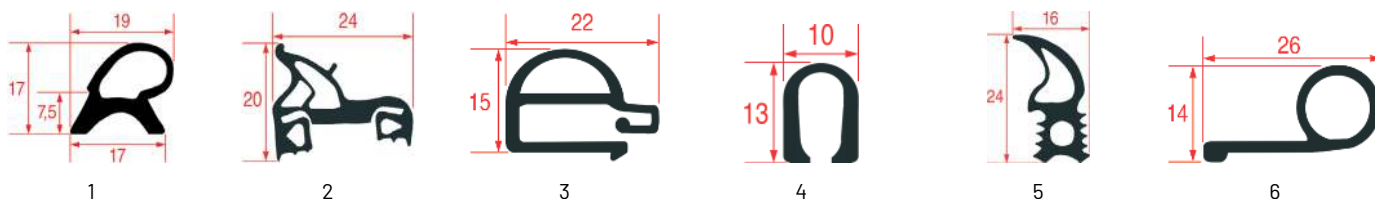

JOINTS POUR PORTE DE FOURS ELECTROLUX

Photo	Code LF	Code GEV	Largeur (mm)	Longueur (mm)	Stock LF	Stock GEV	Adaptable sur
1	3186041	900187	395	585	pcs	pcs	055414
1	5114243	900759	450	720	pcs	pcs	0K8015
1	3186043	900188	640	720	pcs	pcs	0K2968
1	5109590	900275	640	1400	pcs	pcs	054986
2	3186408	900433	430	635	pcs	pcs	0KE761
2	3786126	900162	430	610	pcs	pcs	0K1843
2	4005710	900577	450	550	pcs	pcs	0K8378
2	4005709	900578	450	770	pcs	pcs	0K8379
2	4005708	900579	450	1490	pcs	pcs	0K8380
2	3786125	900590	640	730	pcs	pcs	0H6521
2	3186410	900161	640	1400	pcs	pcs	0K1842
2	3186088	900160	655	725	pcs	pcs	002654
2	3186425	900434	655	1400	pcs	pcs	005711
3	3286087	---	---	---	3 m	3 m	---
3	3286039	---	---	---	6 m	6 m	---
4	5120686	900516	---	---	m	m	---
5	3786615	900369	465	510	pcs	pcs	0RT059
5	3186533	900930	465	775	pcs	pcs	0RT058
6	3186032	900306	---	---	m	m	057656
6	3286075	---	---	---	3 m	3 m	057656
6	3286001	LF3286001	---	---	6 m	6 m	057656
6	3286002	LF3286002	---	---	20 m	20 m	057656