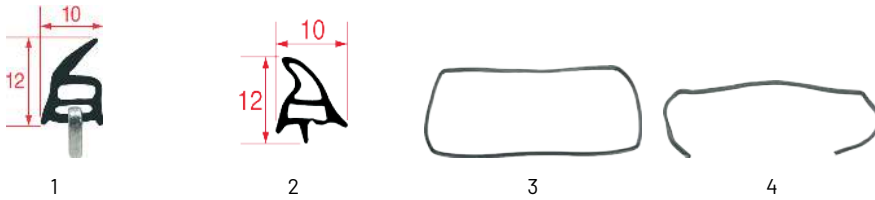

JOINTS DE PORTE AVEC CROCHETS DE FIXATION

JOINTS AVEC CROCHETS DE FIXATION POUR PORTE DE FOURS SMEG

Photo	Code LF	Code GEV	Largeur (mm)	Longueur (mm)	Version	Crochets de fixation	Adaptable sur
1	3186503	900607	320	430	4 côtés	6	754130861
1	3786069	900606	330	430	4 côtés	6	754130519
1	3786644	900627	350	590	4 côtés	6	754131959
2	5049246	901435	340	450	4 côtés	4	754131883
3	D586053	---	310	410	4 côtés	oui	754130519
3	D586054	---	310	570	4 côtés	oui	A5353
3	D586040	---	340	440	4 côtés	oui	754131986
4	D586055	---	300	400	3 côtés	4	A5354