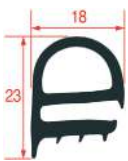

JOINTS POUR PORTE DE FOURS RATIONAL

1