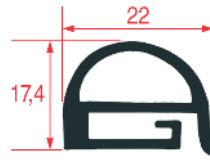

JOINTS POUR PORTE DE FOURS FAGOR

1

2

3

4

Photo	Code LF	Code GEV	Largeur (mm)	Longueur (mm)	Stock LF	Stock GEV	Adaptable sur
1	3186426	900291	470	780	pcs	pcs	RT51051021
1	3186319	900290	473	530	pcs	pcs	RT51051020
1	3186481	900293	480	1495	pcs	pcs	RT51051023P
1	3786015	900292	690	807	pcs	pcs	RT51051022P
1	3786016	901439	695	1505	pcs	pcs	RT51051024P
2	3786021	902246	475	1475	pcs	pcs	RT2000398P
2	3786022	902248	670	1475	pcs	pcs	RT2000399P
3	3786674	901403	470	500	pcs	pcs	RT2000394P
3	3786676	901405	470	760	pcs	pcs	RT2000396P
3	3786677	901406	675	760	pcs	pcs	RT2000397P
4	3186321	691035	465	650	pcs	pcs	12024187
4	3186322	691036	650	700	pcs	pcs	12024186
4	5042683	691055	650	1300	pcs	pcs	12007972
4	3186323	691069	705	775	pcs	pcs	12017439
4	5032423	691062	775	1310	pcs	pcs	12017241