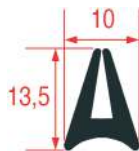

JOINTS DE VITRE POUR PORTE DE FOURS PALUX

1

Photo	Code LF	Code GEV	Largeur (mm)	Longueur (mm)	Stock LF	Stock GEV	Adaptable sur
1	3186373	900110	---	---	m	m	215961