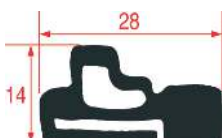

TRAY RACK TROLLEY GASKETS FOR LAINOX OVENS

1

Photo	Code LF	Code GEV	Largeur (mm)	Longueur (mm)	Stock LF	Stock GEV	Adaptable sur
1	3786062	900745	---	700	pcs	pcs	R70044300

JOINTS DE CHARIOTS A GLISSIERES

JOINTS DE CHARIOTS A GLISSIERES POUR FOURS LEVENTI