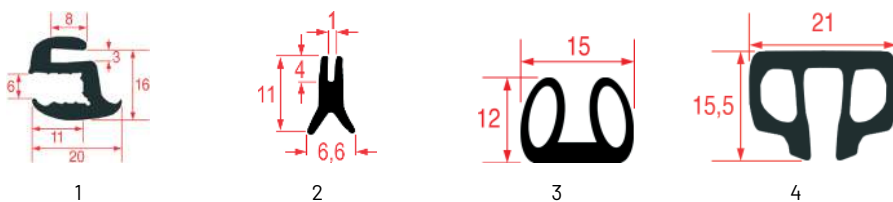

JOINTS DE VITRE POUR PORTE DE FOURS JUNO

Photo	Code LF	Code GEV	Largeur (mm)	Longueur (mm)	Stock LF	Stock GEV	Adaptable sur
1	3186406	900185	---	1540	pcs	pcs	002837
1	3186407	900186	---	2000	pcs	pcs	002878
2	40H6761	900591	---	---	3 m	3 m	0H6761
3	2103375	900144	---	---	m	m	0H6828 - 262225
4	3186383	900036	---	---	m	m	0H6663