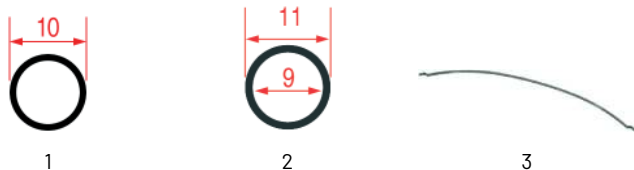

JOINTS DE PORTES AVEC RESSORT DE TENSION

JOINTS DE PORTE AVEC RESSORT DE TENSION POUR FOURS MARENO

Photo	Code LF	Code GEV	Longueur (mm)	Stock LF	Stock GEV	Montage	Adaptable sur
1	3186161	900105	310	pcs	pcs	latéral	1336200
1	3186165	900104	350	pcs	pcs	latéral	1662814R
1	3186159	900103	575	pcs	pcs	horizontal bas	1336100
1	3186163	900102	650	pcs	pcs	horizontal haut	1706300
2	3286043	---	---	6 m	---	---	---
2	3286044	---	---	25 m	---	---	---
3	3186166	514003	375	pcs	pcs	latéral	MA1662614
3	3186164	514001	660	pcs	pcs	en haut	MA1706200