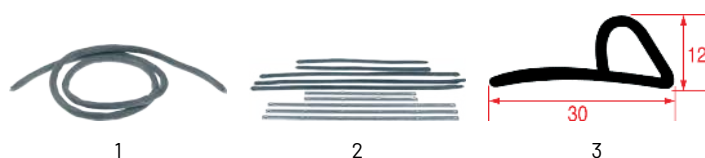

JOINTS POUR PORTE DE FOURS FAGOR MOD. SUPERFLEX

1

Photo	Code LF	Code GEV	Largeur (mm)	Longueur (mm)	Stock LF	Stock GEV	Adaptable sur
1	3586001	LF3586001	470	500	pcs	pcs	RT2000394P
1	3586002	LF3586002	470	760	pcs	pcs	RT2000396P

JOINTS POUR PORTE DE FOURS FALCON

1

2

3

Photo	Code LF	Code GEV	Largeur (mm)	Longueur (mm)	Stock LF	Stock GEV	Code fabricant
1	5126930	901139	---	335	pcs	pcs	539110010
1	5126934	901140	---	490	pcs	pcs	539110020
1	5126936	901642	---	500	pcs	pcs	531740300
1	5126939	901641	---	700	pcs	pcs	531740280
1	5126941	901592	---	920	pcs	pcs	534100250
1	3586009	901587	---	1370	pcs	pcs	535480056
1	5126943	901640	---	1430	pcs	pcs	531402180
1	5126944	901589	---	1700	pcs	pcs	535200005
1	5126945	901590	500	710	pcs	pcs	531740302
1	3586013	901593	910	1350	2 pcs	2 pcs	530962183
1	3586012	901588	---	930	pcs	pcs	530962183
2	5126946	901591	350	500	5 pcs	5 pcs	539110025
3	3586014	901586	---	3600	pcs	pcs	530843130