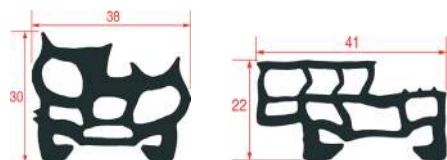

JOINTS DE CHARIOTS A GLISSIERES

JOINTS DE PORTE AVEC RESSORT DE TENSION POUR FOURS MODULAR

1

Photo	Code LF	Code GEV	Longueur (mm)	Stock LF	Stock GEV	Montage	Code fabricant
1	3186166	514003	370	pcs	pcs	latéral	260.004.00
1	3186164	514001	655	pcs	pcs	en haut	260.003.00

TRAY RACK TROLLEY GASKETS FOR ANGELO PO OVENS

1

2

Photo	Code LF	Code GEV	Largeur (mm)	Longueur (mm)	Stock LF	Stock GEV	Code fabricant
1	3786598	902513	---	505	pcs	pcs	3040480
1	3786596	901396	---	700	pcs	pcs	3039710
2	5050046	902520	---	515	pcs	pcs	6301246
2	5050047	S0085629	---	720	pcs	pcs	3199580