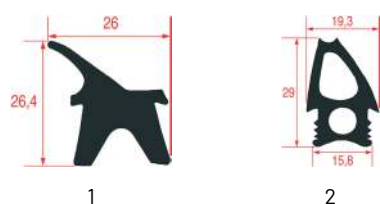

JOINTS POUR PORTE DE FOURS REPAGAS

Photo	Code LF	Code GEV	Largeur (mm)	Longueur (mm)	Stock LF	Stock GEV	Adaptable sur
1	5114700	900348	---	---	m	m	1240012
1	3286084	LF3286084	---	---	3 m	3 m	1240012
1	3286029	LF3286029	---	---	6 m	6 m	1240012
1	3286030	LF3286030	---	---	15 m	15 m	1240012
2	5108333	901622	472	475	pcs	pcs	92000022
2	5108331	901623	475	725	pcs	pcs	92200002
2	5111403	901626	688	886	pcs	pcs	92800010
2	5108320	901624	475	1410	pcs	pcs	92600002
2	5108329	901627	688	1410	pcs	pcs	92800001