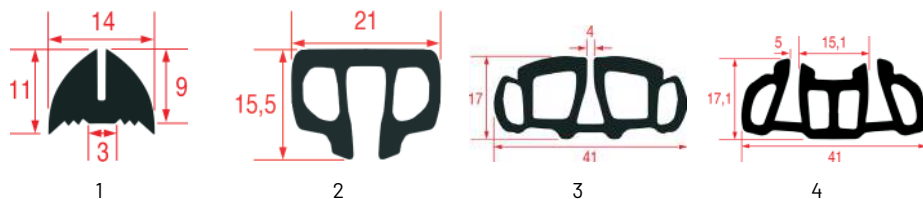

JOINTS DE VITRE POUR PORTE

JOINTS DE VITRE POUR PORTE DE FOURS ELECTROLUX

Photo	Code LF	Code GEV	Largeur (mm)	Longueur (mm)	Stock LF	Stock GEV	Code fabricant
1	40K8006	901356	---	1685	pcs	pcs	0K8006
2	3186383	900036	---	---	m	m	0H6663
3	40K2081	900176	---	2000	pcs	pcs	0K2081
3	40K2080	900175	---	2100	pcs	pcs	0K2080
4	40K2082	900155	---	1700	pcs	pcs	0K2082
4	40H6637	900181	---	2000	pcs	pcs	0H6637
4	40H6636	900180	---	2200	pcs	pcs	0H6636