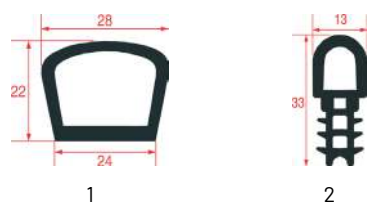

JOINTS POUR PORTE DE FOURS MOFFAT

Photo	Code LF	Code GEV	Largeur (mm)	Longueur (mm)	Stock LF	Stock GEV	Adaptable sur
1	5126775	901683	---	2000	pcs	pcs	232666 - 234464

JOINTS POUR PORTE DE FOURS MORICE

Photo	Code LF	Code GEV	Largeur (mm)	Longueur (mm)	Stock LF	Stock GEV	Adaptable sur
1	3786301	901566	510	650	pcs	pcs	DM0566
2	3786320	901564	464	620	pcs	pcs	DM1065
2	3786321	901565	624	724	pcs	pcs	DM1066