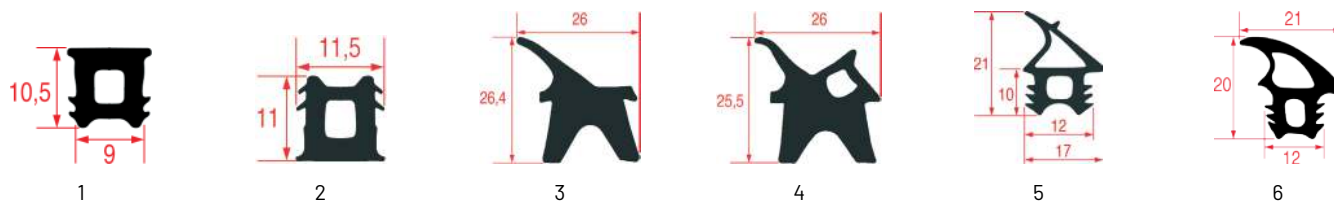

JOINTS DE PORTE

JOINTS POUR PORTE DE FOURS LAINOX

Photo	Code LF	Code GEV	Largeur (mm)	Longueur (mm)	Stock LF	Stock GEV	Adaptable sur
1	5114695	900142	---	---	m	m	R70042830
2	3286045	LF3286045	---	---	6 m	6 m	R70042830
2	3286046	---	---	---	25 m	25 m	R70042830
3	5114700	5114700	---	---	m	m	R80100490
3	3286084	LF3286084	---	---	3 m	3 m	R80100490
3	3286029	LF3286029	---	---	6 m	6 m	R80100490
3	3286030	LF3286030	---	---	25 m	25 m	R80100490
4	5114672	900059	---	---	m	m	LAR70041820
4	3286085	LF3286085	---	---	3 m	3 m	LAR70041820
4	3286031	LF3286031	---	---	6 m	6 m	LAR70041820
4	3286032	LF3286032	---	---	25 m	25 m	LAR70041820
4	5114675	900115	320	420	pcs	pcs	R70041990
4	5114684	900136	345	560	pcs	pcs	LA70041201
4	5114685	900138	353	405	pcs	pcs	R70041210
4	5114676	900116	380	608	pcs	pcs	LA70042001
4	5114689	900157	380	632	pcs	pcs	R70041540
4	5114690	900158	413	608	pcs	pcs	R70041260
4	5114688	900156	427	726	pcs	pcs	R70041220
4	5114677	900123	500	627	pcs	pcs	R70042010
4	5114679	900124	627	738	pcs	pcs	R70042020
4	5114691	900159	655	755	pcs	pcs	R70041290
4	5077894	900762	700	710	pcs	pcs	LA70041351
5	5073683	902023	475	785	pcs	pcs	LA70048012
6	5034174	900488	375	430	pcs	pcs	R70044330
6	3786067	900489	435	610	pcs	pcs	LAR70044340
6	5032400	901679	470	520	pcs	pcs	R70044210
6	5024600	901276	480	805	pcs	pcs	R70044220
6	3786064	900490	515	620	pcs	pcs	R70044100
6	5108301	900788	580	680	pcs	pcs	LA70044230
6	3586018	901716	600	610	pcs	pcs	R70044401
6	5115539	901402	600	820	pcs	pcs	R70044410
6	7119222	902184	610	670	pcs	pcs	R70044430
6	3786061	900491	685	800	pcs	pcs	R70044110
6	3786066	900493	685	1550	pcs	pcs	R70044130
6	3786068	900494	700	1550	pcs	pcs	R70044140
6	3786063	900494	705	805	pcs	pcs	R70044120
6	5028525	901603	760	800	pcs	pcs	R70044240