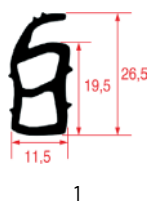

JOINTS POUR PORTE DE FOURS MOFFAT

Photo	Code LF	Code GEV	Largeur (mm)	Longueur (mm)	Stock LF	Stock GEV	Adaptable sur
1	5126775	901683	---	2000	pcs	pcs	232666 - 234464

JOINTS POUR PORTE DE FOURS MORICE

Photo	Code LF	Code GEV	Largeur (mm)	Longueur (mm)	Stock LF	Stock GEV	Adaptable sur
1	3786301	901566	510	650	pcs	pcs	DM0566
2	3786320	901564	464	620	pcs	pcs	DM1065
2	3786321	901565	624	724	pcs	pcs	DM1066