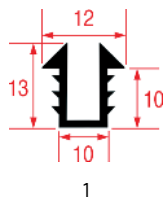

JOINTS DE VITRE POUR PORTE

JOINTS DE VITRE POUR PORTE DE FOURS ALTO-SHAAM

Photo	Code LF	Code GEV	Largeur (mm)	Longueur (mm)	Stock LF	Stock GEV	Code fabricant
1	5127042	902509	---	3048	pcs	pcs	GS-2721

JOINTS DE VITRE POUR PORTE DE FOURS AMBACH