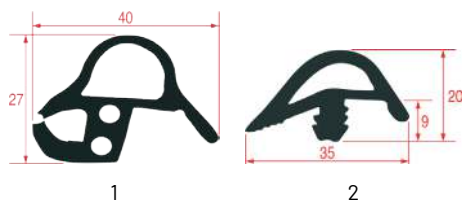

JOINTS DE PORTE

JOINTS POUR PORTE DE FOURS KÜPPERSBUSCH

Photo	Code LF	Code GEV	Largeur (mm)	Longueur (mm)	Stock LF	Stock GEV	Code fabricant
1	7103363	S0302897	465	515	pcs	pcs	060673
1	5055731	S2001082	515	700	pcs	pcs	060674
2	5057155	900349	490	520	pcs	pcs	060664
2	7104531	900346	530	730	pcs	pcs	060665
2	5063057	901594	730	1305	pcs	pcs	060667