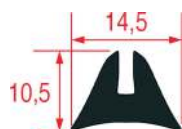

JOINTS DE VITRE POUR PORTE DE FOURS SOGECO

1

Photo	Code LF	Code GEV	Largeur (mm)	Longueur (mm)	Stock LF	Stock GEV	Code fabricant
1	5124976	900601	---	---	m	m	04-GRN-002