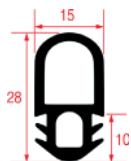

DOOR GASKETS

JOINTS POUR PORTE DE FOURS RETIGO

1