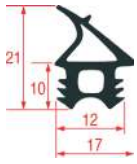

JOINTS DE PORTE

JOINTS POUR PORTE DE FOURS FALCON

1