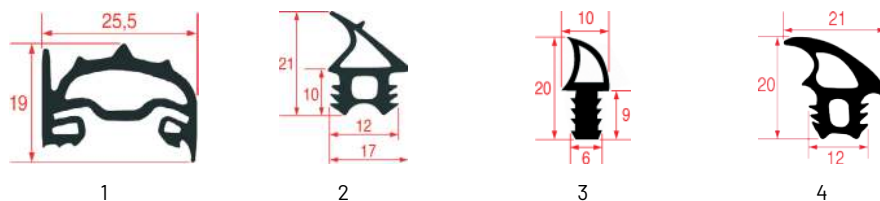

JOINTS POUR PORTE DE FOURS OFFCAR

Photo	Code LF	Code GEV	Largeur (mm)	Longueur (mm)	Stock LF	Stock GEV	Adaptable sur
1	3186311	901158	640	740	pcs	pcs	862055

JOINTS POUR PORTE DE FOURS OLIS

Photo	Code LF	Code GEV	Largeur (mm)	Longueur (mm)	Stock LF	Stock GEV	Adaptable sur
1	3186400	900451	450	530	pcs	pcs	BN3108600
1	3186375	900452	450	770	pcs	pcs	BN3108700
1	5016087	900454	450	1460	pcs	pcs	BN3108820
1	3186395	900453	630	765	pcs	pcs	BN3108800
2	7118382	902458	405	685	pcs	pcs	LAR70044932
2	5068440	902024	470	560	pcs	pcs	LA70048002
2	5073683	902023	475	785	pcs	pcs	LA70048012
2	5073823	902154	700	1510	pcs	pcs	LA70044922
3	5117778	900829	---	1500	pcs	pcs	BN2510674
4	5034174	900488	375	430	pcs	pcs	R70044330
4	3786067	900489	435	610	pcs	pcs	LAR70044340
4	5032400	901679	470	520	pcs	pcs	R70044210
4	5024600	901276	480	805	pcs	pcs	R70044220
4	5108301	900788	580	680	pcs	pcs	LA70044230
4	3786061	900491	685	800	pcs	pcs	R70044110
4	3786068	900494	700	1550	pcs	pcs	R70044140
4	3786063	900494	705	805	pcs	pcs	R70044120
4	5028525	901603	760	800	pcs	pcs	R70044240