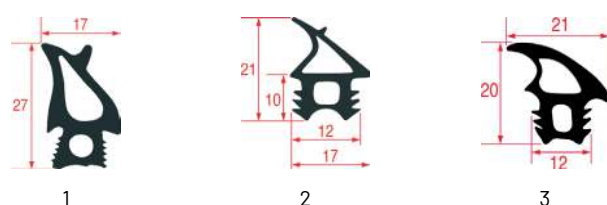

JOINTS POUR PORTE DE FOURS LAINOX

Photo	Code LF	Code GEV	Largeur (mm)	Longueur (mm)	Stock LF	Stock GEV	Code fabricant
1	5072719	902392	415	450	pcs	pcs	LA70044892
1	5053785	902450	690	780	pcs	pcs	LA70044862
1	5062872	902451	690	1490	pcs	pcs	LA70044912
1	5069845	902454	700	785	pcs	pcs	LA70044882
1	5061940	902457	740	780	pcs	pcs	LA70044842
2	5068440	902024	470	560	pcs	pcs	LA70048002
2	5121523	902153	555	700	pcs	pcs	LA70044812
2	5052897	902452	595	620	pcs	pcs	LA70044822
2	5053388	902134	620	785	pcs	pcs	LA70044832
2	5073823	902154	700	1490	pcs	pcs	LA70044922
3	5123469	900738	---	---	m	m	A32100700