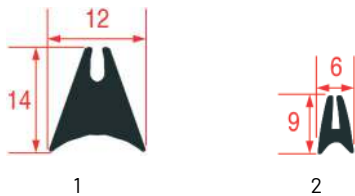

JOINTS DE VITRE POUR PORTE DE FOURS LAINOX

Photo	Code LF	Code GEV	Largeur (mm)	Longueur (mm)	Stock LF	Stock GEV	Adaptable sur
1	5114665	900058	---	---	m	m	R80100010
1	3286027	LF3286027	---	---	6 m	6 m	R80100010
1	3286028	---	---	---	25 m	---	R80100010
2	5011429	900637	---	---	m	m	LAR70040740