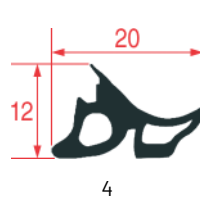

JOINTS POUR PORTE DE FOURS CHARVET

Photo	Code LF	Code GEV	Largeur (mm)	Longueur (mm)	Stock LF	Stock GEV	Code fabricant
1	5042138	901424	---	2600	pcs	pcs	JOIN021

JOINTS POUR PORTE DE FOURS CONVOTHERM

Photo	Code LF	Code GEV	Largeur (mm)	Longueur (mm)	Stock LF	Stock GEV	Code fabricant
1	3786875	902423	465	510	pcs	pcs	7011001
1	3786882	902422	465	775	pcs	pcs	7011002
1	3786877	902424	470	1500	pcs	pcs	7011003
1	5050344	902426	560	670	pcs	pcs	7011004
1	5079594	902394	665	1510	pcs	pcs	7056344
1	3786878	902427	670	970	pcs	pcs	7011006
1	3786879	902428	670	1500	pcs	pcs	7011007
2	5067489	901289	710	1300	pcs	pcs	7001051
3	7119772	902393	460	760	pcs	pcs	7056340
3	7121028	902416	490	460	pcs	pcs	7056338
3	5090213	902430	495	665	pcs	pcs	7056339
4	3786617	901951	---	1500	pcs	pcs	7011060
4	5053270	901370	---	1880	pcs	pcs	7011061