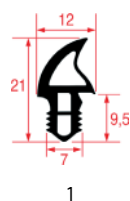

JOINTS POUR PORTE DE FOURS BLUE SEAL

Photo	Code LF	Code GEV	Largeur (mm)	Longueur (mm)	Stock LF	Stock GEV	Code fabricant
1	5126755	901683	---	2000	pcs	pcs	232666 - 234464

JOINTS POUR PORTE DE FOURS BONNET