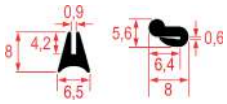

JOINTS DE VITRE POUR PORTE

JOINTS DE VITRE POUR PORTE DE FOURS UNOX

1

Photo	Code LF	Code GEV	Largeur (mm)	Longueur (mm)	Stock LF	Stock GEV	Code fabricant
1	7103799	901280	---	4000	2 pcs	2 pcs	KGN1380A