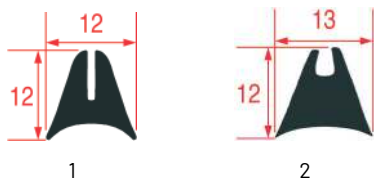

Photo	Code LF	Code GEV	Largeur (mm)	Longueur (mm)	Stock LF	Stock GEV	Adaptable sur
1	5011429	900637	---	---	m	m	R70040640
1	5021222	900484	---	3720	pcs	---	R70044160

JOINTS DE VITRE POUR PORTE DE FOURS ANGELO PO