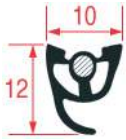

JOINTS DE PORTE AVEC CROCHETS DE FIXATION

JOINTS AVEC CROCHETS DE FIXATION POUR PORTE DE FOURS PALUX

1

Photo	Code LF	Code GEV	Largeur (mm)	Longueur (mm)	Version	Crochets de fixation	Adaptable sur
1	3586004	900390	---	380	---	5	202223
1	3586003	900391	---	585	---	9	202290