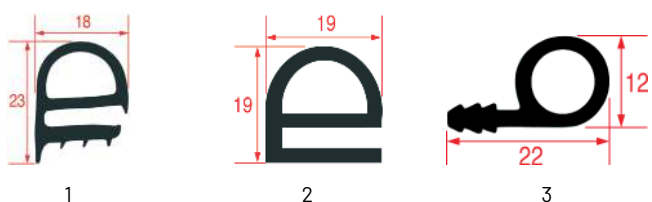

JOINTS POUR PORTE DE FOURS KÜPPERSBUSCH

Photo	Code LF	Code GEV	Largeur (mm)	Longueur (mm)	Stock LF	Stock GEV	Adaptable sur
1	3186156	900052	470	485	pcs	pcs	407459
1	3186155	900053	485	720	pcs	pcs	407476
2	2000073	900054	---	---	m	m	75741
2	3286077	LF3286077	---	---	3 m	3 m	062329
2	3286005	901378	---	---	6 m	6 m	062329
2	3286006	LF3286006	---	---	25 m	25 m	062329
2	5022005	900169	---	3800	pcs	pcs	407370
3	5126977	901432	---	---	m	m	062122