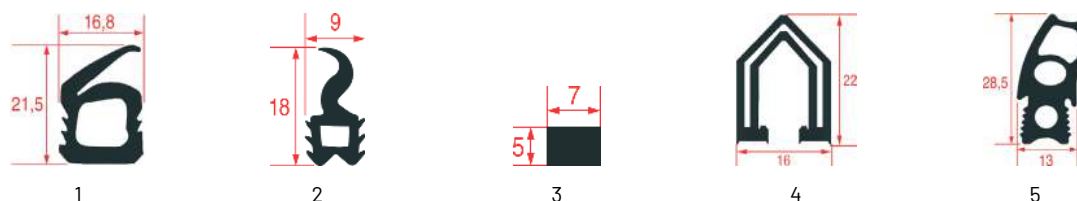

JOINTS POUR PORTE DE FOURS BLUE SEAL

Photo	Code LF	Code GEV	Largeur (mm)	Longueur (mm)	Stock LF	Stock GEV	Code fabricant
1	5126755	901683	---	2000	pcs	pcs	232666 - 234464

JOINTS POUR PORTE DE FOURS BONNET