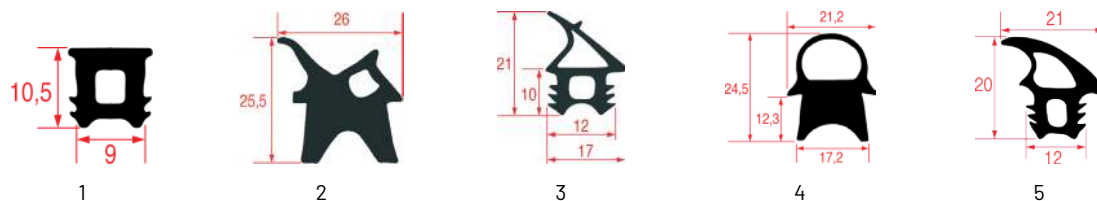

JOINTS POUR PORTE DE FOURS MARENO

Photo	Code LF	Code GEV	Largeur (mm)	Longueur (mm)	Stock LF	Stock GEV	Adaptable sur
1	5114695	900142	---	---	m	m	R70043290
2	5114675	900115	320	420	pcs	pcs	R70041990
2	5114676	900116	380	608	pcs	pcs	R70042000
2	5114689	900157	380	632	pcs	pcs	R70041540
2	5115361	900817	465	495	pcs	pcs	R70042560
2	5022338	900818	465	765	pcs	pcs	R70042570
2	5114677	900123	500	627	pcs	pcs	R70042010
2	5114679	900124	627	738	pcs	pcs	R70042020
2	5115350	900568	710	1310	pcs	pcs	R70042150
2	5048484	900815	735	830	pcs	pcs	R70041940
3	5073683	902023	460	775	pcs	pcs	R70048010
3	5068440	902024	470	560	pcs	pcs	R70048000
3	5121523	902153	550	700	pcs	pcs	R70044810
3	5073823	902154	700	1510	pcs	pcs	R70044920
4	5126739	900740	---	---	m	m	MA2784500
5	5034174	900488	375	430	pcs	pcs	R70044330
5	3786067	900489	435	610	pcs	pcs	LAR70044340
5	5032400	901679	470	520	pcs	pcs	R70044210
5	5024600	901276	480	805	pcs	pcs	R70044220
5	3786064	900490	515	620	pcs	pcs	R70044100
5	5108301	900788	580	680	pcs	pcs	LA70044230
5	3786061	900491	685	800	pcs	pcs	R70044110
5	3786066	900493	685	1550	pcs	pcs	R70044130
5	3786068	900494	700	1550	pcs	pcs	R70044140
5	3786063	900494	705	805	pcs	pcs	R70044120
5	5028525	901603	760	800	pcs	pcs	R70044240