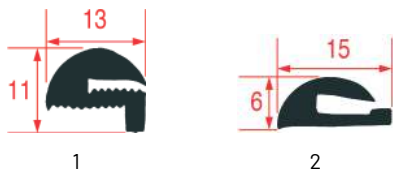

JOINTS DE VITRE POUR PORTE

JOINTS DE VITRE POUR PORTE DE FOURS COVEN

Photo	Code LF	Code GEV	Largeur (mm)	Longueur (mm)	Stock LF	Stock GEV	Adaptable sur
1	3786179	900782	---	---	m	m	MCGV0002
2	3786324	901380	---	---	m	m	MCGV0003