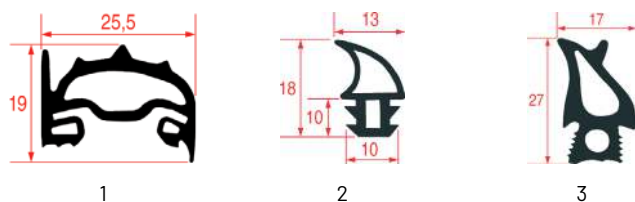

JOINTS POUR PORTE DE FOURS MBM

Photo	Code LF	Code GEV	Largeur (mm)	Longueur (mm)	Stock LF	Stock GEV	Code fabricant
1	5039097	---	685	710	pcs	pcs	173827
2	3186424	901165	---	1500	pcs	pcs	RTFOC00758
3	5061961	S0105536	---	2520	pcs	pcs	180689