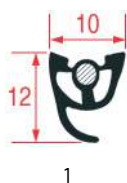

JOINTS AVEC CROCHETS DE FIXATION POUR PORTE DE FOURS ASCOBLOC

Photo	Code LF	Code GEV	Largeur (mm)	Longueur (mm)	Version	Crochets de fixation	Adaptable sur
1	3586004	900390	---	380	---	5	04/1782
1	3586003	900391	---	585	---	9	04/1783