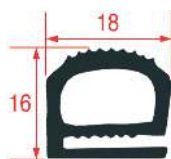

2

Photo	Code LF	Code GEV	Largeur (mm)	Longueur (mm)	Stock LF	Stock GEV	Adaptable sur
1	3786307	900939	---	---	m	m	I304024
2	3786312	900938	---	---	m	m	I304002