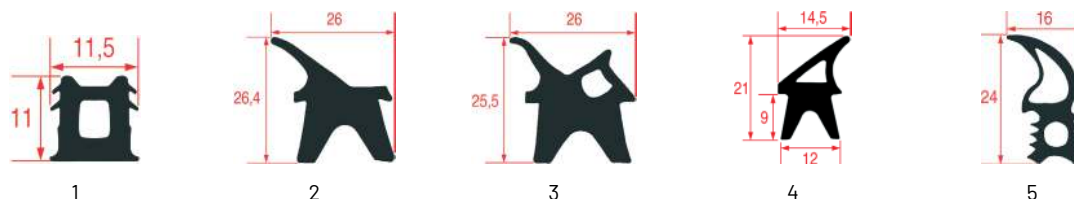

JOINTS POUR PORTE DE FOURS LAINOX

Photo	Code LF	Code GEV	Largeur (mm)	Longueur (mm)	Stock LF	Stock GEV	Code fabricant
1	5011436	902461	---	1950	pcs	pcs	R70042860
2	3186062	900414	385	425	pcs	pcs	R70041270
3	5023844	900817	475	510	pcs	pcs	R70042560
3	5022338	900818	475	770	pcs	pcs	R70042570
3	5019774	S0501756	490	670	4 pcs	4 pcs	R70042500
3	5011253	LF5011253	635	747	pcs	pcs	LA70042021
3	5011232	900486	666	701	pcs	pcs	R70041550
3	5021218	LF5021218	710	1310	pcs	pcs	R70042150
4	7105435	901444	---	3300	pcs	pcs	LAR70044520
5	7104587	LF7104587	440	670	pcs	pcs	R70044350
5	5073118	902453	560	620	pcs	pcs	LA70044872
5	5022397	LF5022397	585	690	pcs	pcs	LA70044230
5	5078752	---	590	700	pcs	pcs	LA70044090