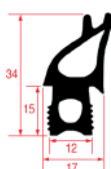

JOINTS POUR PORTE DE FOURS HOUNÖ

1

Photo	Code LF	Code GEV	Largeur (mm)	Longueur (mm)	Stock LF	Stock GEV	Adaptable sur
1	7121060	902106	490	690	pcs	pcs	30300135
1	5066608	901387	495	550	pcs	pcs	30300134
1	7121380	901386	490	820	pcs	pcs	30300136
1	7122897	901854	495	1470	pcs	pcs	30300139
1	7119854	901855	683	1470	pcs	pcs	30300142