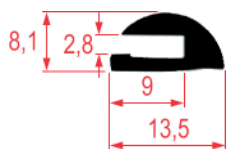

JOINTS DE VITRE POUR PORTE

JOINTS DE VITRE POUR PORTE DE FOURS TECNOEKA

1

2

Photo	Code LF	Code GEV	Largeur (mm)	Longueur (mm)	Stock LF	Stock GEV	Code fabricant
1	5036851	693232	340	430	pcs	pcs	01000300
2	5051627	902418	---	---	m	m	01000610

JOINTS DE VITRE POUR PORTE DE FOURS TECNOEKA

1

Photo	Code LF	Code GEV	Largeur (mm)	Longueur (mm)	Stock LF	Stock GEV	Adaptable sur
1	5121898	691202	---	---	m	m	01000060