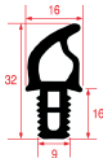

JOINTS DE PORTE

JOINTS POUR PORTE DE FOURS WIESHEU-WIWA

1