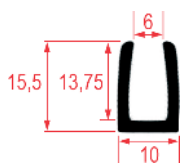

JOINTS DE VITRE POUR PORTE DE FOURS WIESHEU-WIWA

1

Photo	Code LF	Code GEV	Largeur (mm)	Longueur (mm)	Stock LF	Stock GEV	Adaptable sur
1	5126761	900065	---	---	m	m	36070