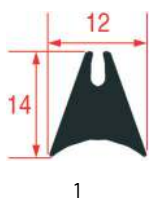

Photo	Code LF	Code GEV	Largeur (mm)	Longueur (mm)	Stock LF	Stock GEV	Code fabricant
1	3786073	S2001268	---	---	m	m	7070179
2	3786072	900440	---	---	m	m	7070167

JOINTS DE VITRE POUR PORTE DE FOURS GIORIK

Photo	Code LF	Code GEV	Largeur (mm)	Longueur (mm)	Stock LF	Stock GEV	Adaptable sur
1	5114665	900058	---	---	m	m	7070161
1	3286027	LF3286027	---	---	6 m	6 m	7070161
1	3286028	---	---	---	25 m	---	7070161