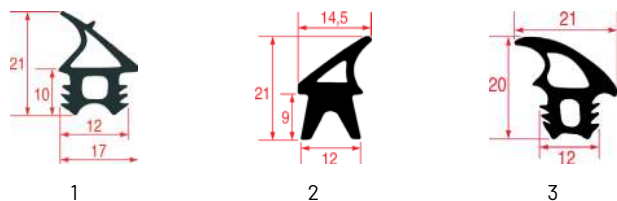

JOINTS POUR PORTE DE FOURS MODULINE

Photo	Code LF	Code GEV	Largeur (mm)	Longueur (mm)	Stock LF	Stock GEV	Code fabricant
1	5103520	902336	605	635	pcs	pcs	32101640
2	5077887	902107	730	745	pcs	pcs	23203870
3	5123469	900738	---	---	m	m	A32100700
3	5123477	902165	---	5000	pcs	pcs	23204390