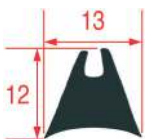

JOINTS DE VITRE POUR PORTE DE FOURS CONVOTHERM

1