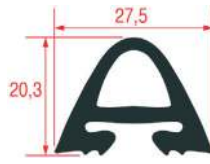

JOINTS DE PORTE

JOINTS POUR PORTE DE FOURS RATIONAL

1

2

3

4

5

Photo	Code LF	Code GEV	Largeur (mm)	Longueur (mm)	Stock LF	Stock GEV	Code fabricant
1	2110846	902247	470	780	pcs	pcs	51051021P
1	2111154	902219	473	530	pcs	pcs	51051020P
1	2111036	902223	480	1500	pcs	pcs	51051023P
1	2110873	902220	690	785	pcs	pcs	51051022P
2	3786021	902246	475	1475	pcs	pcs	2000398P
2	3786022	902248	670	1475	pcs	pcs	2000399P
3	5006659	902221	470	500	pcs	pcs	2002550P
3	5012477	902337	470	755	pcs	pcs	2002552P
3	5012478	902249	680	770	pcs	pcs	2002553P
4	5012472	902244	520	1410	pcs	pcs	51051007
4	5060671	900087	710	815	pcs	pcs	51101047
4	5012474	902245	720	1410	pcs	pcs	51051008
5	5012473	902242	470	520	pcs	pcs	51051001
5	3186427	900086	470	785	pcs	pcs	51051004

JOINTS POUR PORTE DE FOURS RATIONAL

1

2

3

4

Photo	Code LF	Code GEV	Largeur (mm)	Longueur (mm)	Stock LF	Stock GEV	Code fabricant
1	5063646	902241	485	720	pcs	pcs	50120704
2	5126766	902239	---	---	m	m	50100700
2	5022016	902238	---	4200	pcs	pcs	50100702
3	7150213	S0080990	565	1582	pcs	pcs	2400490
4	5012476	902224	505	680	pcs	pcs	oui