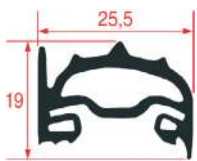

JOINTS POUR PORTE DE FOURS BARON

1