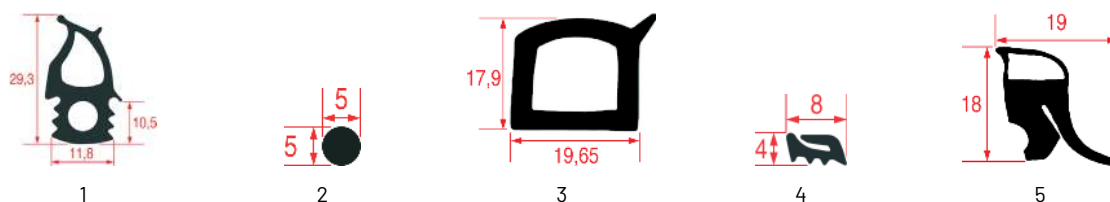

JOINTS POUR PORTE DE FOURS ELECTROLUX

Photo	Code LF	Code GEV	Largeur (mm)	Longueur (mm)	Stock LF	Stock GEV	Code fabricant
1	3186478	LF3186478	480	500	pcs	pcs	0C1496
1	3186480	LF3186480	480	1470	pcs	pcs	0C1473
1	3786120	LF3786120	660	755	pcs	pcs	0C1887
1	3786121	LF3786121	660	1475	pcs	pcs	0C1889
2	3186668	900279	290	395	pcs	pcs	005194
3	5113349	900051	---	---	m	m	0H6767
4	3786544	---	---	955	pcs	pcs	078168
5	40K8159	900764	---	1600	pcs	pcs	0K8159