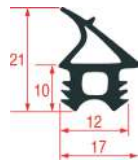

JOINTS DE PORTE

JOINTS POUR PORTE DE FOURS COOKMAX

1

2

3

4

5

6

Photo	Code LF	Code GEV	Largeur (mm)	Longueur (mm)	Stock LF	Stock GEV	Adaptable sur
1	5034174	900488	420	375	pcs	pcs	R70044330
1	5108301	900788	590	680	pcs	pcs	R70044230
1	3786067	900489	600	435	pcs	pcs	R70044340
1	5115539	901402	600	820	pcs	pcs	R70044410
1	3786061	900491	680	800	pcs	pcs	R70044110
2	5053388	902134	620	780	pcs	pcs	R70044830
3	5070144	902191	---	1760	pcs	pcs	01000070
3	5080624	902419	---	1780	pcs	pcs	01000810
3	5080417	902194	---	2000	pcs	pcs	01000690
3	5126919	900802	---	2200	pcs	pcs	GN1110A2
3	5109800	900804	---	2500	pcs	pcs	GN1110A0
4	5084078	902192	---	2470	pcs	pcs	01000690
4	5126773	902193	---	3300	pcs	pcs	01000700
5	5115247	900913	---	---	m	m	GUA30002
6	7113303	900792	---	1750	pcs	pcs	409081000

JOINTS POUR PORTE DE FOURS COVEN

1

2

3

4

Photo	Code LF	Code GEV	Largeur (mm)	Longueur (mm)	Stock LF	Stock GEV	Adaptable sur
1	5127326	901169	---	---	m	m	MCGP0002
1	3286086	---	---	---	3 m	3 m	MCGP0002
1	3286033	---	---	---	6 m	---	MCGP0002
1	3286034	---	---	---	25 m	---	MCGP0002
2	3286051	LF3286051	---	---	3 m	3 m	MCGPN004
2	3286052	LF3286052	---	---	15 m	15 m	MCGPN004
3	3786513	901381	---	---	m	m	MCGP3/4P
4	3786618	901326	---	---	m	m	MCGFC06N