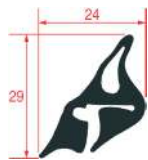

JOINTS DE PORTE

JOINTS POUR PORTE DE FOURS ELOMA

1

2

3

4

5

Photo	Code LF	Code GEV	Largeur (mm)	Longueur (mm)	Stock LF	Stock GEV	Code fabricant
1	5099195	902507	484	510	pcs	pcs	EL2000212
1	7125773	902504	510	763	pcs	pcs	EL2000213
1	3186528	902505	510	1495	pcs	pcs	EL2000214
1	5047703	902506	685	1530	pcs	pcs	EL2000216
1	5051417	902492	695	1000	pcs	pcs	E425201
2	5020135	900100	460	640	pcs	pcs	E425030
2	5017638	900101	650	700	pcs	pcs	382310
3	5026629	900204	710	1460	pcs	pcs	ELE425056
3	5064973	900203	720	970	pcs	pcs	ELE425090
4	5030190	901277	---	2255	pcs	pcs	E425207
4	5029802	901821	---	2875	pcs	pcs	E425208
5	3186523	---	---	1640	pcs	pcs	693219

JOINTS POUR PORTE DE FOURS ELOMA

1

2

3

4

5

Photo	Code LF	Code GEV	Largeur (mm)	Longueur (mm)	Stock LF	Stock GEV	Adaptable sur
1	3186152	900050	---	---	m	m	ELE425060
1	5126759	902491	---	1555	pcs	pcs	501645
2	5107105	900498	---	1640	m	m	---
3	2100099	901298	---	---	m	m	E425113
4	3186524	900865	490	520	pcs	pcs	742368
4	3186527	900497	510	765	pcs	pcs	742376
4	3586007	901483	520	1495	pcs	pcs	742384
4	5115443	901490	690	1550	pcs	pcs	ELE425202
5	5020135	900100	460	640	pcs	pcs	E425030
5	5017638	900101	650	700	pcs	pcs	382310