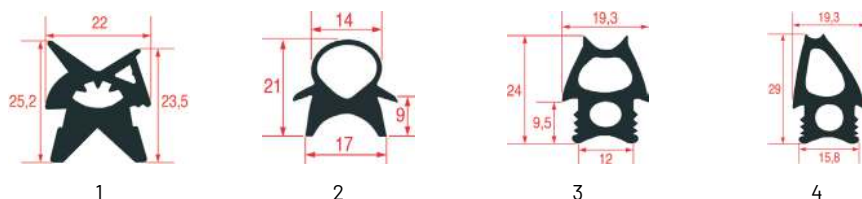

JOINTS POUR PORTE DE FOURS AMBASSADE

1

Photo	Code LF	Code GEV	Largeur (mm)	Longueur (mm)	Stock LF	Stock GEV	Code fabricant
1	5044773	902157	470	590	pcs	pcs	65111018

JOINTS POUR PORTE DE FOURS ANGELO PO

Photo	Code LF	Code GEV	Largeur (mm)	Longueur (mm)	Stock LF	Stock GEV	Code fabricant
1	3186359	900441	330	410	pcs	pcs	37Q1002
2	3786096	901394	330	410	pcs	pcs	37Q4980
3	3786099	900749	630	690	pcs	pcs	36E4061
4	7102053	LF7102053	475	475	pcs	pcs	3077262
4	5057446	---	630	690	pcs	---	3077292
4	5058929	LF5058929	475	725	pcs	pcs	3077272
4	5075881	LF5075881	690	890	pcs	pcs	3077302
4	5051484	LF5051484	470	1405	pcs	pcs	3077282
4	5056338	LF5056338	690	1410	pcs	pcs	3077312

JOINTS POUR PORTE DE FOURS ANGELO PO

Photo	Code LF	Code GEV	Largeur (mm)	Longueur (mm)	Stock LF	Stock GEV	Adaptable sur
1	5108333	901622	472	475	pcs	pcs	3077262
1	5108331	901623	475	725	pcs	pcs	3077272
1	5108320	901624	475	1410	pcs	pcs	3077282
1	3586019	901625	628	686	pcs	pcs	3077292
1	5111403	901626	688	886	pcs	pcs	3077302
1	5108329	901627	688	1410	pcs	pcs	3077312
2	5024154	900720	---	---	m	m	3031880
3	5114700	900348	---	---	m	m	37Q2480
3	3286084	LF3286084	---	---	3 m	3 m	37Q2480
3	3286029	LF3286029	---	---	6 m	6 m	37Q2480
3	3286030	---	---	---	15 m	15 m	37Q2480
4	3186361	900443	450	460	pcs	pcs	37Q0952
4	3186363	900444	450	700	pcs	pcs	37Q0972
4	3186365	900445	565	680	pcs	pcs	37Q0982
4	3186367	900446	670	860	pcs	pcs	37Q0992
4	3186430	900721	680	1380	pcs	pcs	37Q7633
5	3786599	900748	475	1360	pcs	pcs	3050160
5	3786097	900716	485	485	pcs	pcs	36E3031
5	3786098	900715	490	700	pcs	pcs	36E3021
5	3786100	900747	690	860	pcs	pcs	36E3521
5	3786597	900746	690	1360	pcs	pcs	36E3921