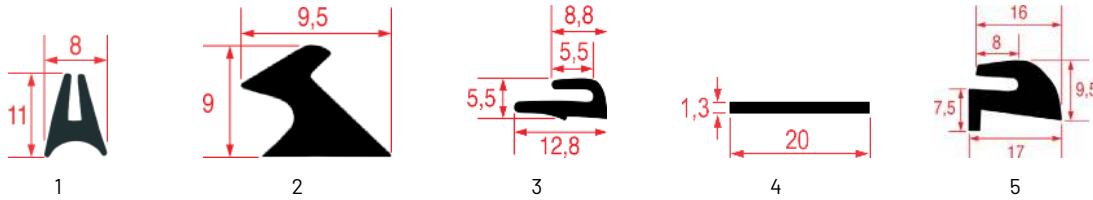

JOINTS DE VITRE POUR PORTE DE FOURS HOBART

Photo	Code LF	Code GEV	Largeur (mm)	Longueur (mm)	Stock LF	Stock GEV	Adaptable sur
1	3186316	900460	---	---	m	m	MPGOM03P00

JOINTS DE VITRE POUR PORTE

JOINTS DE VITRE POUR PORTE DE FOURS INOXTREND