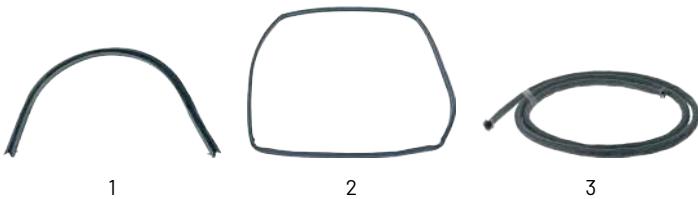

JOINTS DE PORTE AVEC CROCHETS DE FIXATION

JOINTS AVEC CROCHETS DE FIXATION POUR PORTE DE FOURS LINCAR

1

Photo	Code LF	Code GEV	Largeur (mm)	Longueur (mm)	Version	Crochets de fixation	Code fabricant
1	5078761	902142	---	315	---	3	38040301
1	5082305	901947	720	---	---	5	38040300

JOINTS AVEC CROCHETS DE FIXATION POUR PORTE DE FOURS LINCAT

1

2

3

Photo	Code LF	Code GEV	Largeur (mm)	Longueur (mm)	Version	Crochets de fixation	Code fabricant
1	5126808	902321	---	420	---	non	SE22
1	5126825	902320	---	475	---	oui	SE23
1	5126826	902318	---	510	---	oui	SE27
1	5126827	902319	---	530	---	non	SE17
2	5126828	902316	400	560	4 côtés	oui	SE76
2	5126809	902317	430	470	4 côtés	oui	SE05
3	5126829	901163	---	1000	---	oui	SE25

JOINTS AVEC CROCHETS DE FIXATION POUR PORTE DE FOURS LOTUS

1

2

Photo	Code LF	Code GEV	Largeur (mm)	Longueur (mm)	Version	Crochets de fixation	Code fabricant
1	3186776	900238	320	640	3 côtés	6	536010801
1	5027269	900245	340	1040	3 côtés	8	536010901
2	3786600	902401	370	460	4 côtés	8	_75R0003