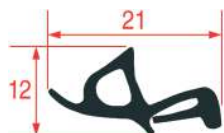

JOINTS POUR PORTE DE FOURS GIERRE

1

Photo	Code LF	Code GEV	Largeur (mm)	Longueur (mm)	Stock LF	Stock GEV	Adaptable sur
1	3786116	901331	---	---	m	m	GUA504.03060

JOINTS DE PORTE

JOINTS POUR PORTE DE FOURS GIGA