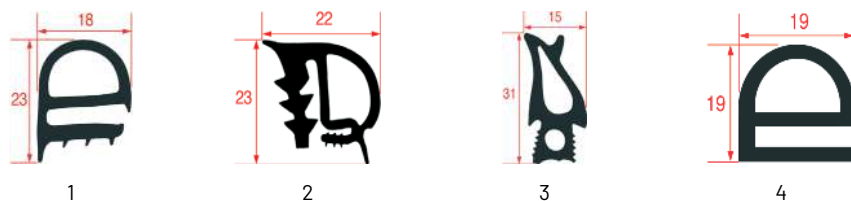

JOINTS POUR PORTE DE FOURS RATIONAL

Photo	Code LF	Code GEV	Largeur (mm)	Longueur (mm)	Stock LF	Stock GEV	Adaptable sur
1	3186156	900052	470	485	pcs	pcs	50120703
1	3186155	900053	485	720	pcs	pcs	50120704
2	3786243	900085	470	520	pcs	pcs	51051001
3	3786016	901439	695	1505	pcs	pcs	51051024P
4	5022005	902237	---	3800	pcs	pcs	50100701