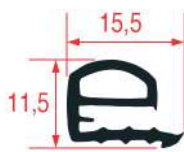

1

Photo	Code LF	Code GEV	Largeur (mm)	Longueur (mm)	Stock LF	Stock GEV	Adaptable sur
1	3786179	900782	---	---	m	m	MCGV0002

JOINTS DE VITRE POUR PORTE

JOINTS DE VITRE POUR PORTE DE FOURS RATIONAL

1

2

Photo	Code LF	Code GEV	Largeur (mm)	Longueur (mm)	Stock LF	Stock GEV	Code fabricant
1	5015818	902233	---	2800	pcs	pcs	50120201
1	5044817	902234	---	3800	pcs	pcs	50120202
1	2110900	902235	---	5400	pcs	pcs	50120203
1	7111663	902218	---	5900	pcs	pcs	50120204
1	3786623	902236	---	---	m	m	50120223
2	5056555	900183	430	485	pcs	pcs	51051000
2	2111027	900184	430	745	pcs	pcs	51051003
2	3786782	900088	430	1275	pcs	pcs	51051005
2	3786781	900193	600	715	pcs	pcs	51051017
2	3786783	900198	635	1275	pcs	pcs	51051006