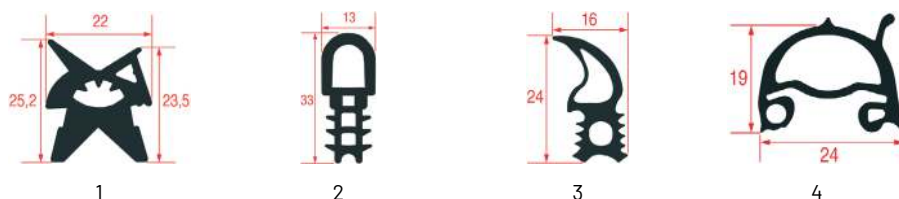

JOINTS POUR PORTE DE FOURS CONVOTHERM

Photo	Code LF	Code GEV	Largeur (mm)	Longueur (mm)	Stock LF	Stock GEV	Adaptable sur
1	3186361	900443	450	460	pcs	pcs	7001034
1	3186363	900444	445	700	pcs	pcs	7001035
2	3186392	900057	---	---	m	m	7001013
2	3286080	---	---	---	3 m	3 m	7001013
2	3286015	LF3286015	---	---	6 m	6 m	7001013
2	3286016	LF3286016	---	---	25 m	25 m	7001013
2	3186388	900061	485	625	pcs	pcs	7001016
2	3186389	900062	625	725	pcs	pcs	7001017
2	3186391	900064	700	1065	pcs	pcs	7001020
2	3186390	900063	700	1650	pcs	pcs	7001018
2	3786023	901145	670	760	pcs	pcs	7001050
2	3786024	900950	635	808	pcs	pcs	7001032
3	5126771	900955	---	---	m	m	---
3	3786615	900369	465	510	pcs	pcs	7011001
3	3186533	900930	465	775	pcs	pcs	7011002
3	3186536	900791	470	1510	pcs	pcs	7011003
3	3186540	900852	670	780	pcs	pcs	7011005
3	3186534	900853	670	970	pcs	pcs	7011006
3	3186535	900851	670	1500	pcs	pcs	7011007
4	5021857	901393	695	885	pcs	pcs	7001078
4	5034601	901398	700	1410	pcs	pcs	7001079