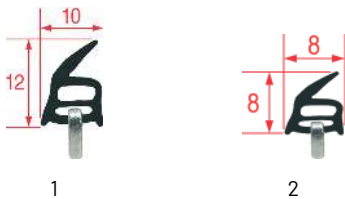

JOINTS AVEC CROCHETS DE FIXATION POUR PORTE DE FOURS TECNOEKA

Photo	Code LF	Code GEV	Largeur (mm)	Longueur (mm)	Version	Crochets de fixation	Code fabricant
1	7104098	S0209961	255	650	4 côtés	6	01000340
1	5061310	---	330	510	4 côtés	5	01000280
2	5061768	900395	250	330	4 côtés	4	01000290