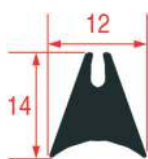

JOINTS DE VITRE POUR PORTE DE FOURS EMMEPI

1