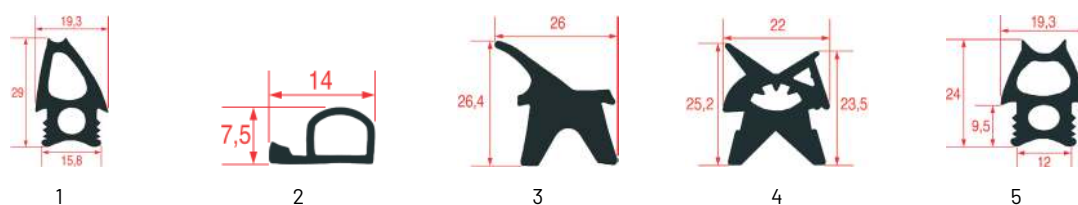

JOINTS POUR PORTE DE FOURS AMBASSADE

1

Photo	Code LF	Code GEV	Largeur (mm)	Longueur (mm)	Stock LF	Stock GEV	Code fabricant
1	5044773	902157	470	590	pcs	pcs	65111018

JOINTS POUR PORTE DE FOURS ANGELO PO

Photo	Code LF	Code GEV	Largeur (mm)	Longueur (mm)	Stock LF	Stock GEV	Code fabricant
1	3186359	900441	330	410	pcs	pcs	37Q1002
2	3786096	901394	330	410	pcs	pcs	37Q4980
3	3786099	900749	630	690	pcs	pcs	36E4061
4	7102053	LF7102053	475	475	pcs	pcs	3077262
4	5057446	---	630	690	pcs	---	3077292
4	5058929	LF5058929	475	725	pcs	pcs	3077272
4	5075881	LF5075881	690	890	pcs	pcs	3077302
4	5051484	LF5051484	470	1405	pcs	pcs	3077282
4	5056338	LF5056338	690	1410	pcs	pcs	3077312

JOINTS POUR PORTE DE FOURS ANGELO PO

Photo	Code LF	Code GEV	Largeur (mm)	Longueur (mm)	Stock LF	Stock GEV	Adaptable sur
1	5108333	901622	472	475	pcs	pcs	3077262
1	5108331	901623	475	725	pcs	pcs	3077272
1	5108320	901624	475	1410	pcs	pcs	3077282
1	3586019	901625	628	686	pcs	pcs	3077292
1	5111403	901626	688	886	pcs	pcs	3077302
1	5108329	901627	688	1410	pcs	pcs	3077312
2	5024154	900720	---	---	m	m	3031880
3	5114700	900348	---	---	m	m	37Q2480
3	3286084	LF3286084	---	---	3 m	3 m	37Q2480
3	3286029	LF3286029	---	---	6 m	6 m	37Q2480
3	3286030	---	---	---	15 m	15 m	37Q2480
4	3186361	900443	450	460	pcs	pcs	37Q0952
4	3186363	900444	450	700	pcs	pcs	37Q0972
4	3186365	900445	565	680	pcs	pcs	37Q0982
4	3186367	900446	670	860	pcs	pcs	37Q0992
4	3186430	900721	680	1380	pcs	pcs	37Q7633
5	3786599	900748	475	1360	pcs	pcs	3050160
5	3786097	900716	485	485	pcs	pcs	36E3031
5	3786098	900715	490	700	pcs	pcs	36E3021
5	3786100	900747	690	860	pcs	pcs	36E3521
5	3786597	900746	690	1360	pcs	pcs	36E3921