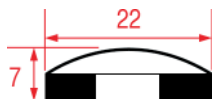

JOINTS DE PORTE AVEC CROCHETS DE FIXATION

JOINTS AVEC CROCHETS DE FIXATION POUR PORTE DE FOURS MERRYCHEF

1

Photo	Code LF	Code GEV	Largeur (mm)	Longueur (mm)	Version	Crochets de fixation	Code fabricant
1	7125068	901723	405	275	4 côtés	oui	PSA3113