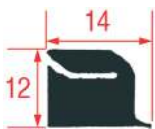

JOINTS DE VITRE POUR PORTE

JOINTS DE VITRE POUR PORTE DE FOURS CAPIC

1

Photo	Code LF	Code GEV	Largeur (mm)	Longueur (mm)	Stock LF	Stock GEV	Code fabricant
1	3786302	901575	---	---	m	m	I304004

JOINTS DE VITRE POUR PORTE DE FOURS CAPIC