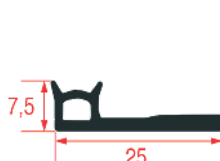

JOINTS POUR PORTE DE FOURS JUNO

Photo	Code LF	Code GEV	Largeur (mm)	Longueur (mm)	Stock LF	Stock GEV	Adaptable sur
1	3286082	---	---	---	3 m	3 m	246283
1	3286021	---	---	---	6 m	6 m	246283
1	3286022	---	---	---	24 m	24 m	246283

JOINTS POUR PORTE DE FOURS KREFFT

1

2

3

4

5

Photo	Code LF	Code GEV	Largeur (mm)	Longueur (mm)	Stock LF	Stock GEV	Adaptable sur
1	2110846	902247	470	780	pcs	pcs	76-51051021
1	2111154	902219	473	530	pcs	pcs	76-51051020
1	3186481	901438	480	1500	pcs	pcs	76-51051023
1	2110873	902220	690	780	pcs	pcs	76-51051022
2	3186156	900052	470	480	pcs	pcs	76-50120704
2	3186155	900053	485	720	pcs	pcs	50120703
3	2110913	900147	---	---	pcs	pcs	01-253241
3	3286079	---	---	---	3 m	3 m	---
3	3286013	---	---	---	6 m	6 m	---
3	3286014	---	---	---	25 m	25 m	---
4	5012472	902244	520	1410	pcs	pcs	76-51051007
4	5060671	900087	710	815	pcs	pcs	76-51101047
4	5012474	902245	720	1410	pcs	pcs	76-51051008
5	5012473	902242	470	520	pcs	pcs	76-51051001