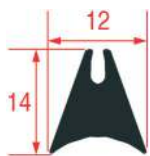

Photo	Code LF	Code GEV	Largeur (mm)	Longueur (mm)	Stock LF	Stock GEV	Code fabricant
1	3786092	S5200771	---	1400	pcs	pcs	36E2830
1	3786093	---	---	1850	pcs	---	36E2840
1	3786094	---	---	2000	pcs	---	36E3930
1	3786095	S0207774	---	2400	pcs	pcs	36E3480
2	3186362	---	---	1350	pcs	---	37Q2982
2	3186364	900448	---	1800	pcs	m	37Q2992
2	3186366	900449	---	2050	pcs	m	37Q7531
2	3186368	900450	---	2700	pcs	m	37Q3001
2	5013397	900725	---	3100	pcs	m	37Q7621
2	3186360	900442	---	1075	pcs	m	37Q7401

JOINTS DE VITRE POUR PORTE

JOINTS DE VITRE POUR PORTE DE FOURS ANGELO PO

1

Photo	Code LF	Code GEV	Largeur (mm)	Longueur (mm)	Stock LF	Stock GEV	Adaptable sur
1	3286027	LF3286027	---	6 m	pcs	pcs	37Q2470
1	3286028	---	---	25 m	pcs	---	37Q2470
1	5115065	900447	---	1350	pcs	m	37Q2982
1	5114665	900058	---	---	m	m	36E2840

JOINTS DE VITRE POUR PORTE DE FOURS BERTO'S

1

2

Photo	Code LF	Code GEV	Largeur (mm)	Longueur (mm)	Stock LF	Stock GEV	Adaptable sur
1	3286027	LF3286027	---	---	6 m	6 m	23601400
1	3286028	---	---	---	25 m	---	23602100
2	3786108	900470	---	520	pcs	pcs	14018
2	3786109	900469	---	1385	pcs	pcs	14017