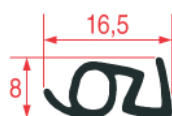

3

Photo	Code LF	Code GEV	Largeur (mm)	Longueur (mm)	Stock LF	Stock GEV	Code fabricant
1	3186151	900770	460	640	pcs	pcs	GUA500
1	3786079	901688	465	745	pcs	pcs	GUA400
1	5073279	901689	640	1690	pcs	pcs	GUA600
1	3186512	900771	650	870	pcs	pcs	GUA510
1	3786080	901687	745	865	pcs	pcs	GUA410
2	5060085	---	---	1740	pcs	pcs	GUA1200
3	3186154	900772	---	1500	pcs	pcs	GUA320