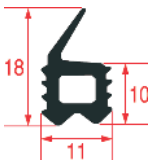

JOINTS POUR PORTE DE FOURS ALTO-SHAAM

1