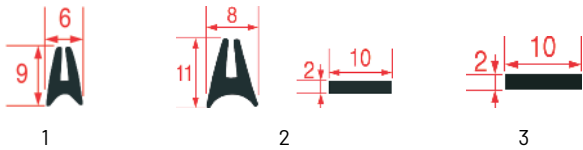

JOINTS DE VITRE POUR PORTE

JOINTS DE VITRE POUR PORTE DE FOURS LAINOX

Photo	Code LF	Code GEV	Largeur (mm)	Longueur (mm)	Stock LF	Stock GEV	Code fabricant
1	5019776	900129	---	1100	pcs	pcs	R70040840
1	5000148	900130	---	1750	pcs	pcs	R70040850
1	5039781	900503	---	1800	pcs	pcs	R70044280
1	5021222	900484	---	3720	pcs	pcs	R70044160
2	5011382	S4000252	---	1650	2 pcs	2 pcs	R70042760
2	5023857	902459	---	2200	2 pcs	2 pcs	R70042770
3	5020771	S0304407	---	2700	pcs	pcs	R70042670
3	5021254	902460	---	3200	pcs	pcs	R70042680