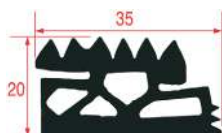

JOINTS DE CHARIOTS A GLISSIERES

JOINTS DE CHARIOTS A GLISSIERES POUR FOURS PALUX

1

Photo	Code LF	Code GEV	Largeur (mm)	Longueur (mm)	Stock LF	Stock GEV	Adaptable sur
1	7101569	900199	---	1000	pcs	pcs	549207