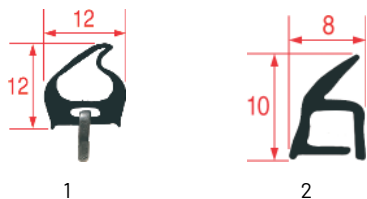

JOINTS DE PORTE AVEC CROCHETS DE FIXATION

JOINTS AVEC CROCHETS DE FIXATION POUR PORTE DE FOURS AMBASSADE

Photo	Code LF	Code GEV	Largeur (mm)	Longueur (mm)	Version	Crochets de fixation	Code fabricant
1	3786330	902003	230	400	3 côtés	4	65111002
1	3786315	901963	230	600	3 côtés	oui	65111011
1	3786328	902002	250	520	3 côtés	oui	65111001
1	3786331	902005	290	400	3 côtés	oui	65111022
1	3786625	902004	300	515	3 côtés	oui	65111021
1	7101165	902006	300	600	3 côtés	oui	65111023
1	3786329	902008	400	460	4 côtés	oui	65111016
1	3786627	902007	410	510	4 côtés	4	65111003
1	5044695	902009	420	440	4 côtés	oui	6532199
1	3786323	901965	580	390	4 côtés	oui	65111012
1	7101410	901964	580	680	4 côtés	4	65111004
1	3876001	901961	---	220	---	2	65111008
1	3786626	901962	---	875	---	2	65111010
2	5042492	901850	300	420	4 côtés	oui	65111034