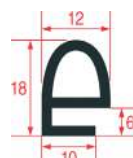

2

Photo	Code LF	Code GEV	Largeur (mm)	Longueur (mm)	Stock LF	Stock GEV	Adaptable sur
1	3786318	901709	---	---	m	m	JOIN219
1	7110214	901655	---	2230	pcs	pcs	JOIN015
2	3786359	901410	---	3900	pcs	pcs	JOIN019
2	3786700	901409	---	2550	pcs	pcs	JOIN018