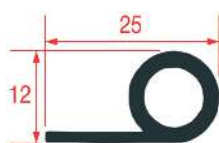

JOINTS POUR PORTE DE FOURS BOURGEOIS

Photo	Code LF	Code GEV	Largeur (mm)	Longueur (mm)	Stock LF	Stock GEV	Adaptable sur
1	3786318	901709	---	---	m	m	JOIN219
1	7110214	901655	---	2230	pcs	pcs	JOIN015
2	3786359	901410	---	3900	pcs	pcs	JOIN019
2	3786700	901409	---	2550	pcs	pcs	JOIN018

JOINTS POUR PORTE DE FOURS CAPIC

2

Photo	Code LF	Code GEV	Largeur (mm)	Longueur (mm)	Stock LF	Stock GEV	Code fabricant
1	3786303	901577	---	---	m	m	I304006
2	3786304	901578	---	---	m	m	I304008
3	3786305	901576	---	---	m	m	I304016

JOINTS POUR PORTE DE FOURS CAPIC

Photo	Code LF	Code GEV	Largeur (mm)	Longueur (mm)	Stock LF	Stock GEV	Adaptable sur
1	3786307	900939	---	---	m	m	I304024
2	3786312	900938	---	---	m	m	I304002