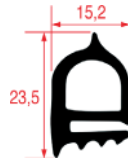

JOINTS DE PORTE

JOINTS POUR PORTE DE FOURS WIESHEU-WIWA

1

2

3

4

5

6

Photo	Code LF	Code GEV	Largeur (mm)	Longueur (mm)	Stock LF	Stock GEV	Adaptable sur
1	5126792	901766	---	---	m	m	38337
2	5126777	900068	---	---	m	m	40198
3	5126840	900069	---	---	m	m	34914
4	5126842	901451	---	---	m	m	37884
5	5118216	900751	---	---	m	m	38605
6	7115455	900750	---	---	m	m	38604

JOINTS POUR PORTE DE FOURS ZANOLLI

1

Photo	Code LF	Code GEV	Largeur (mm)	Longueur (mm)	Stock LF	Stock GEV	Code fabricant
1	5050573	S0202252	---	---	m	m	GUAR0066

JOINTS UNIVERSELS POUR PORTE DE FOURS

1

2

Photo	Code LF	Code GEV	Largeur (mm)	Longueur (mm)	Stock LF	Stock GEV	Adaptable sur
1	3786630	LF3786630	480	500	pcs	pcs	---
1	3786687	---	660	755	pcs	pcs	---
1	3786727	LF3786727	485	760	pcs	pcs	---
1	3786823	LF3786823	480	1470	pcs	pcs	---
1	3786824	---	660	1475	pcs	pcs	---
2	3286083	LF3286083	---	---	3 m	3 m	---
2	3286023	LF3286023	---	---	6 m	6 m	---
2	3286024	LF3286024	---	---	25 m	25 m	---