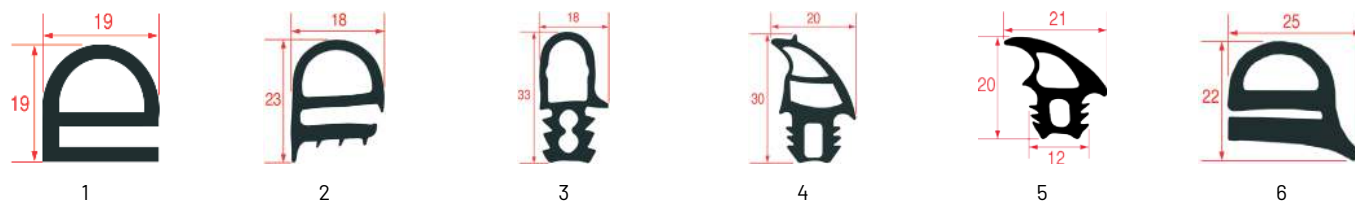

JOINTS POUR PORTE DE FOURS RM GASTRO

1

Photo	Code LF	Code GEV	Largeur (mm)	Longueur (mm)	Stock LF	Stock GEV	Code fabricant
1	7113303	900792	---	1700	pcs	pcs	507009120

JOINTS POUR PORTE DE FOURS ROSINOX

Photo	Code LF	Code GEV	Largeur (mm)	Longueur (mm)	Stock LF	Stock GEV	Adaptable sur
1	3286077	LF3286077	---	---	3 m	3 m	RX24390288
1	3286005	901378	---	---	6 m	6 m	RX24390288
1	3286006	LF3286006	---	---	25 m	25 m	RX24390288
1	2110784	900174	---	4200	pcs	pcs	RX24390288
2	3186156	900052	470	485	pcs	pcs	RX24390379
2	3186155	900053	485	720	pcs	pcs	RX24390338
3	3186524	900865	490	520	pcs	pcs	RX94820000
3	3186527	900497	510	775	pcs	pcs	RX94820001
4	3186528	902505	520	1495	pcs	pcs	RX94820002
4	5051417	902492	695	1000	pcs	pcs	RX94820003
5	3786067	900489	430	610	pcs	pcs	RX94814225
6	3786340	901561	---	---	m	m	RX94050309