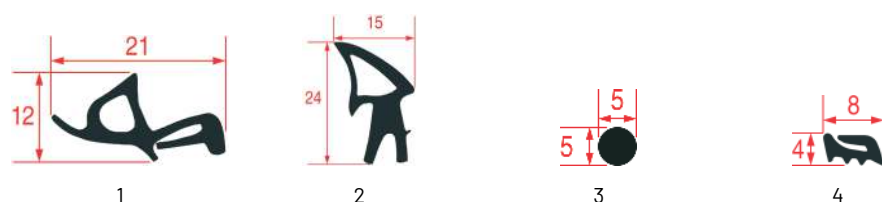

JOINTS POUR PORTE DE FOURS WHIRLPOOL

Photo	Code LF	Code GEV	Largeur (mm)	Longueur (mm)	Stock LF	Stock GEV	Adaptable sur
1	3186403	900230	---	1400	pcs	pcs	483286000436
2	3186412	900413	---	1420	pcs	pcs	483286008201
3	3186668	900279	290	395	pcs	pcs	771985000531
4	3786544	---	---	955	pcs	pcs	771985004606