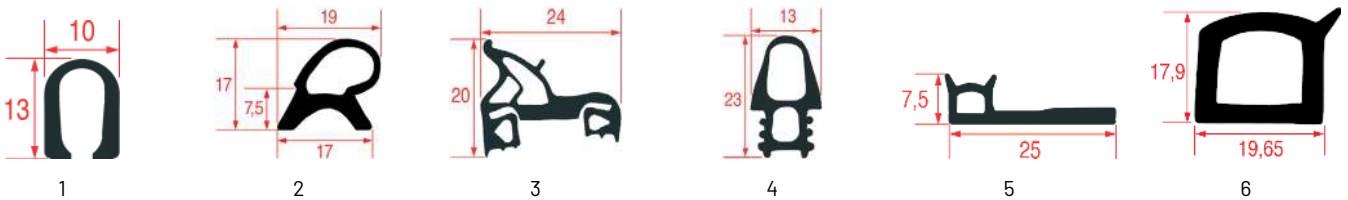

JOINTS POUR PORTE DE FOURS JUNO

Photo	Code LF	Code GEV	Largeur (mm)	Longueur (mm)	Stock LF	Stock GEV	Adaptable sur
1	5120686	900516	---	---	m	m	---
1	2111064	900145	600	670	pcs	pcs	262226
2	3186043	900188	640	720	pcs	pcs	055315
3	3186408	900433	430	635	pcs	pcs	005713
3	3786125	900590	640	730	pcs	pcs	005706
3	3186410	900161	640	1400	pcs	pcs	005705
3	3186088	900160	655	725	pcs	pcs	005712
4	3186386	900042	414	620	3 sides - pcs	3 sides - pcs	0H6653
4	3186384	900044	414	620	4 sides - pcs	4 sides - pcs	0H6655
4	5126910	900588	428	431	pcs	pcs	0H6973
4	3186387	900041	620	699	3 sides - pcs	3 sides - pcs	0H6654
5	2110913	900147	---	---	m	m	253241
5	3286079	---	---	---	3 m	3 m	253241
5	3286013	---	---	---	6 m	6 m	253241
5	3286014	---	---	---	25 m	25 m	253241
6	5113349	900051	---	---	m	m	0H6767