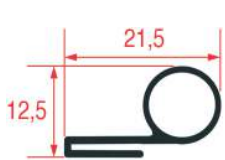

JOINTS POUR PORTE DE FOURS COVEN

1