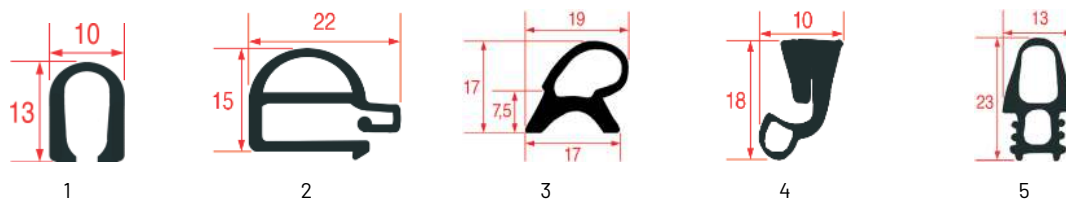

JOINTS POUR PORTE DE FOURS ELECTROLUX

Photo	Code LF	Code GEV	Largeur (mm)	Longueur (mm)	Stock LF	Stock GEV	Code fabricant
1	2111064	900145	600	670	pcs	pcs	003384
2	3186040	900189	645	715	pcs	pcs	053751
3	40K8016	900758	450	1360	pcs	pcs	0K8016
4	3186351	900273	---	1140	pcs	pcs	054850
5	3186386	900042	414	620	3 sides - pcs	3 sides - pcs	0H6653
5	3186384	900044	414	620	4 sides - pcs	4 sides - pcs	0H6655
5	5126910	900588	428	431	pcs	pcs	0H6973
5	3186387	900041	620	699	3 sides - pcs	3 sides - pcs	0H6654