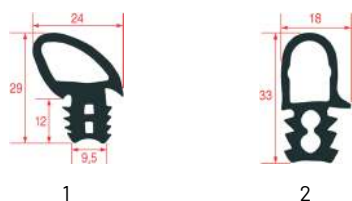

JOINTS POUR PORTE DE FOURS SALVA

Photo	Code LF	Code GEV	Largeur (mm)	Longueur (mm)	Stock LF	Stock GEV	Code fabricant
1	7106609	LF7106609	---	1000	pcs	pcs	0001190015

JOINTS POUR PORTE DE FOURS SALVIS

Photo	Code LF	Code GEV	Largeur (mm)	Longueur (mm)	Stock LF	Stock GEV	Adaptable sur
1	5020135	900100	460	645	pcs	pcs	1L295594
1	5017638	900101	645	700	pcs	pcs	1L295593
2	3186527	900497	520	775	pcs	pcs	1C742376