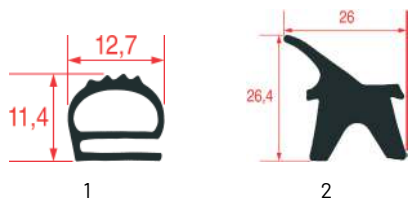

JOINTS DE PORTE

JOINTS POUR PORTE DE FOURS OFFCAR

Photo	Code LF	Code GEV	Largeur (mm)	Longueur (mm)	Stock LF	Stock GEV	Code fabricant
1	3786004	---	290	570	kit pcs	---	844491
1	5074926	901357	360	1000	pcs	pcs	844445
2	5126756	900834	670	750	pcs	pcs	862073