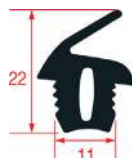

2

Photo	Code LF	Code GEV	Largeur (mm)	Longueur (mm)	Stock LF	Stock GEV	Adaptable sur
1	3586016	LF3586016	---	5000	pcs	pcs	KGA00002
2	3786867	902446	---	5500	pcs	pcs	KGA00015