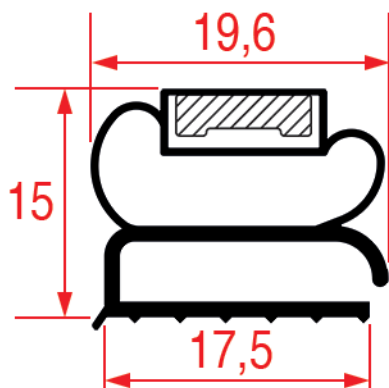

EPGC | **GEV**
2003 | **9207**

3286163 - 2000 mm

AMBACH, ANGELO PO, KÜLEG, SAGI

EPGC | **GEV**
2004 | **9140**

3186875 - 2000 mm

AFINOX, ALASKA, ANGELO PO, MARENO,
PASTORFRIGO, SAGI

EPGC
2005 | **GEV**
9954

EPGC
2009 | **GEV**
9200

3286147 - 2000 mm

EISVOIGT, KÜLEG, FRIGOPOL

EPGC | **GEV**
2010 | **9102**

3286194 - 2300 mm

BOSCH, WURLITZER

EPGC
2011

3286195 - 2300 mm

EPGC | **GEV**
2012 | **9710**

3286196 - 2300 mm

EPGC | **GEV**
2013 | **9138**

3286197 - 2300 mm

EPGC
2014

GEV
9953

3286198 - 2000 mm

EPGC
2015

GEV
9949

3286199 - 2000 mm

EPGC
2016

GEV
9191

3286200 - 2300 mm

EPGC
2017

GEV
9100

3286189 - 2500 mm