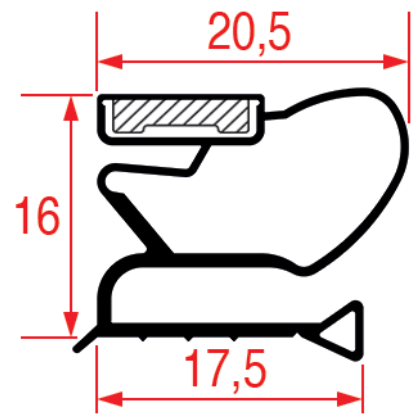

EPGC | **GEV**
2003 | **9207**

3286163 - 2000 mm

AMBACH, ANGELO PO, KÜLEG, SAGI

EPGC | **GEV**
2004 | **9140**

3186875 - 2000 mm

AFINOX, ALASKA, ANGELO PO, MARENO,
PASTORFRIGO, SAGI

EPGC
2005 | **GEV**
9954

3186867 - 2000 mm

INFRICO

EPGC
2007 | **GEV**
9515

3286141 - 2000 mm

LIEBHERR

EPGC
2008

3286153 - 2000 mm

WILLIAMS

EPGC
2009 | **GEV**
9200

3286147 - 2000 mm

EISVOIGT, KÜLEG, FRIGOPOL

EPGC | **GEV**
2010 | **9102**

3286194 - 2300 mm

BOSCH, WURLITZER

EPGC
2011

3286195 - 2300 mm