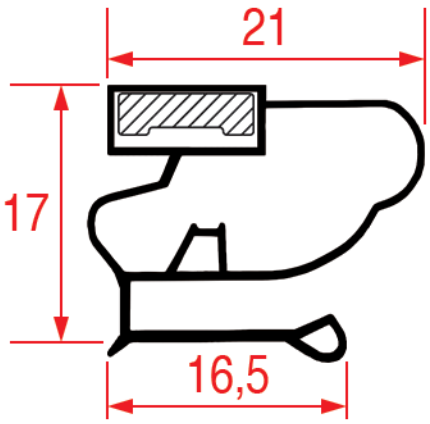

**EPGC
2019** | **GEV
9135**

HORECA-SELECT