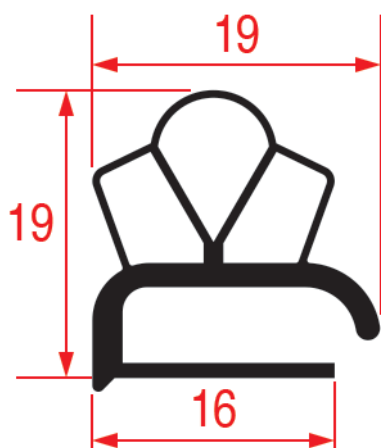

EPGC
2009 | **GEV**
9200

3286147 - 2000 mm

EISVOIGT, KÜLEG, FRIGOPOL

EPGC | **GEV**
2010 | **9102**

3286194 - 2300 mm

BOSCH, WURLITZER

EPGC
2011

3286195 - 2300 mm

EPGC | **GEV**
2012 | **9710**

3286196 - 2300 mm

EPGC | **GEV**
2013 | **9138**

3286197 - 2300 mm

EPGC
2014

GEV
9953

3286198 - 2000 mm

EPGC
2015

GEV
9949

3286199 - 2000 mm

EPGC
2016

GEV
9191

3286200 - 2300 mm

EPGC
2017

GEV
9100

3286189 - 2500 mm