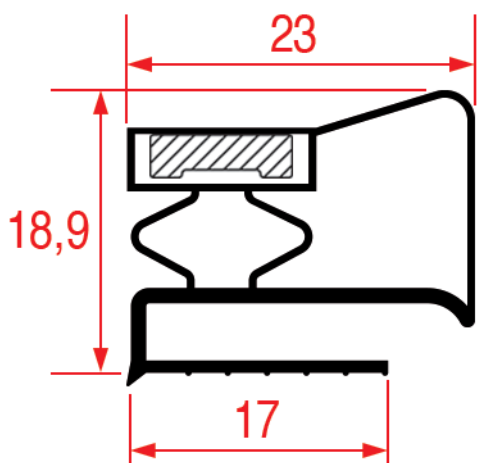

EPGC
2009 | **GEV**
9200

3286147 - 2000 mm

EISVOIGT, KÜLEG, FRIGOPOL

EPGC | **GEV**
2010 | **9102**

3286194 - 2300 mm

BOSCH, WURLITZER

EPGC
2011

3286195 - 2300 mm

EPGC | **GEV**
2012 | **9710**

3286196 - 2300 mm

EPGC | **GEV**
2013 | **9138**

3286197 - 2300 mm

EPGC
2014

GEV
9953

3286198 - 2000 mm

EPGC
2015

GEV
9949

3286199 - 2000 mm

EPGC
2016

GEV
9191

3286200 - 2300 mm

EPGC
2017

GEV
9100

3286189 - 2500 mm