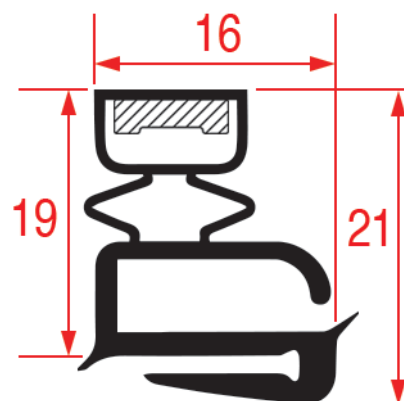

GEV
9949

3286199 - 2000 mm

EPGC
2016

GEV
9191

3286200 - 2300 mm

EPGC
2017

GEV
9100

3286189 - 2500 mm