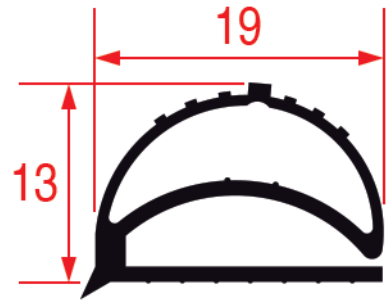

EPGC
2009 | **GEV**
9200

3286147 - 2000 mm

EISVOIGT, KÜLEG, FRIGOPOL

EPGC | **GEV**
2010 | **9102**

3286194 - 2300 mm

BOSCH, WURLITZER

EPGC
2011

3286195 - 2300 mm