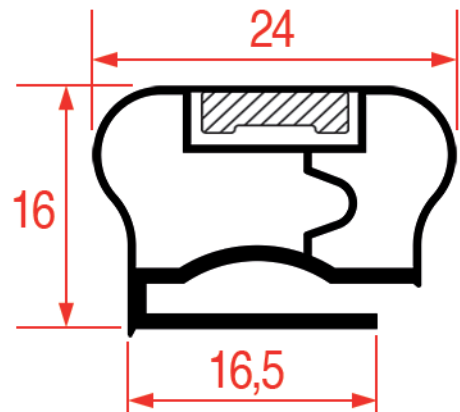

3186867 - 2000 mm

INFRICO

EPGC
2007 | **GEV**
9515

3286141 - 2000 mm

LIEBHERR

EPGC
2008

3286153 - 2000 mm

WILLIAMS

EPGC
2009 | **GEV**
9200

3286147 - 2000 mm

EISVOIGT, KÜLEG, FRIGOPOL

EPGC | **GEV**
2010 | **9102**

3286194 - 2300 mm

BOSCH, WURLITZER

EPGC
2011

3286195 - 2300 mm

EPGC | **GEV**
2012 | **9710**

3286196 - 2300 mm

EPGC | **GEV**
2013 | **9138**

3286197 - 2300 mm

EPGC
2014

GEV
9953

3286198 - 2000 mm

EPGC
2015