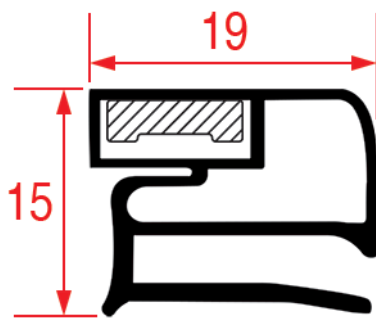

3186867 - 2000 mm

INFRICO

EPGC
2007 | **GEV**
9515

3286141 - 2000 mm

LIEBHERR

EPGC
2008

3286153 - 2000 mm

WILLIAMS

EPGC
2009 | **GEV**
9200

3286147 - 2000 mm

EISVOIGT, KÜLEG, FRIGOPOL

EPGC | **GEV**
2010 | **9102**

3286194 - 2300 mm

BOSCH, WURLITZER

EPGC
2011

3286195 - 2300 mm