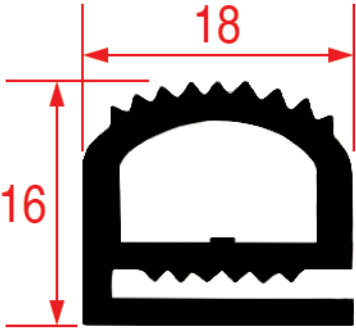

**EPGC
2022** | **GEV
9170**

FAGOR, EDESA