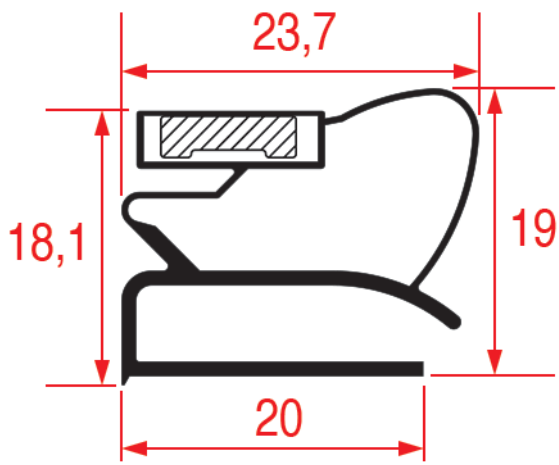

EPGC | **GEV**
2003 | **9207**

3286163 - 2000 mm

AMBACH, ANGELO PO, KÜLEG, SAGI

EPGC | **GEV**
2004 | **9140**

3186875 - 2000 mm

AFINOX, ALASKA, ANGELO PO, MARENO,
PASTORFRIGO, SAGI

EPGC
2005 | **GEV**
9954

EPGC
2009 | **GEV**
9200

3286147 - 2000 mm

EISVOIGT, KÜLEG, FRIGOPOL

EPGC | **GEV**
2010 | **9102**

3286194 - 2300 mm

BOSCH, WURLITZER

EPGC
2011

3286195 - 2300 mm