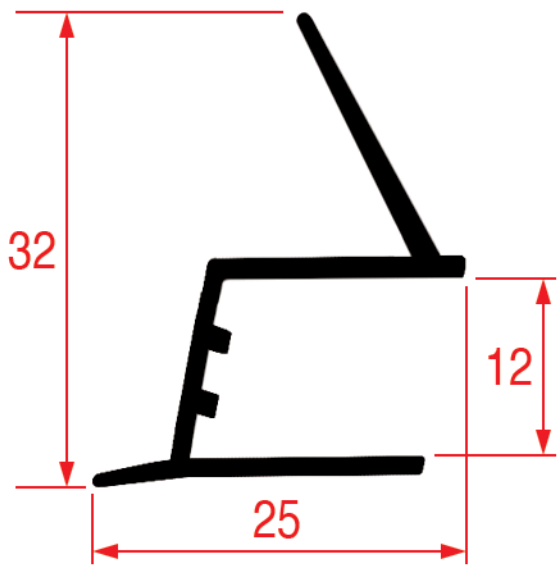

EPGC
2023

GEV
9910

5125380 - 735 mm

HORECA-SELECT