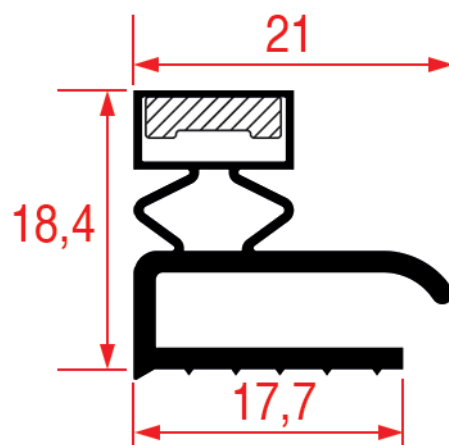

EPGC | **GEV**
2002 | **9106**

3286140 - 2000 mm

ANGELO PO, EVERLASTING, FAGOR, ISA,
MARENO, SAGI