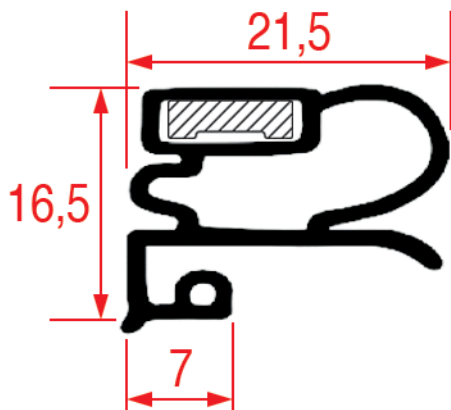

EPGC
2009 | **GEV**
9200

3286147 - 2000 mm

EISVOIGT, KÜLEG, FRIGOPOL

EPGC | **GEV**
2010 | **9102**

3286194 - 2300 mm

BOSCH, WURLITZER

EPGC
2011

3286195 - 2300 mm

EPGC
2023

GEV
9910

5125380 - 735 mm

HORECA-SELECT

EPGC
2024

GEV
9515

ZANUSSI

EPGC
2026

GEV
9030

5125427 - 2500 mm

ART SERF, ASSKUHL