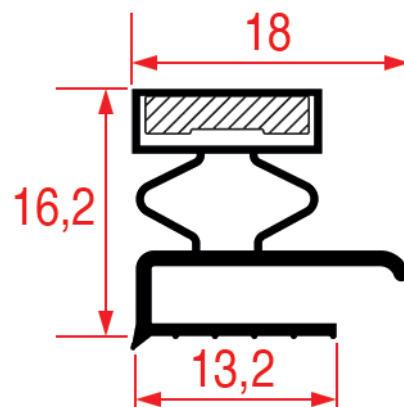

EPGC | **GEV**
2004 | **9140**

3186875 - 2000 mm

AFINOX, ALASKA, ANGELO PO, MARENO,
PASTORFRIGO, SAGI