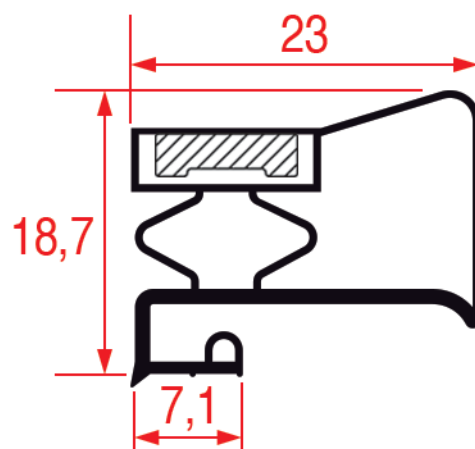

EPGC
2009 | **GEV**
9200

3286147 - 2000 mm

EISVOIGT, KÜLEG, FRIGOPOL

EPGC | **GEV**
2010 | **9102**

3286194 - 2300 mm

BOSCH, WURLITZER

EPGC
2011

3286195 - 2300 mm

EPGC | **GEV**
2012 | **9710**

3286196 - 2300 mm

EPGC | **GEV**
2013 | **9138**

3286197 - 2300 mm

EPGC
2014

GEV
9953

3286198 - 2000 mm

EPGC
2015

GEV
9949

3286199 - 2000 mm

EPGC
2016

GEV
9191

3286200 - 2300 mm

EPGC
2017

GEV
9100

3286189 - 2500 mm