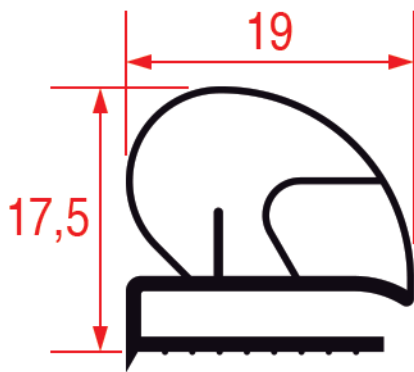

EPGC
2009 | **GEV**
9200

3286147 - 2000 mm

EISVOIGT, KÜLEG, FRIGOPOL

EPGC | **GEV**
2010 | **9102**

3286194 - 2300 mm

BOSCH, WURLITZER

EPGC
2011

3286195 - 2300 mm

EPGC | **GEV**
2012 | **9710**

3286196 - 2300 mm

EPGC | **GEV**
2013 | **9138**

3286197 - 2300 mm

EPGC
2014

GEV
9953

3286198 - 2000 mm

EPGC
2015