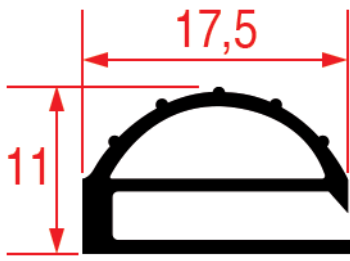

EPGC
2009 | **GEV**
9200

3286147 - 2000 mm

EISVOIGT, KÜLEG, FRIGOPOL

EPGC | **GEV**
2010 | **9102**

3286194 - 2300 mm

BOSCH, WURLITZER

EPGC
2011

3286195 - 2300 mm