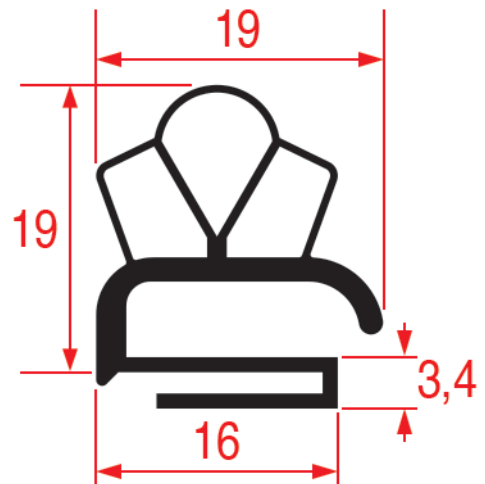

EPGC
2009 | **GEV**
9200

3286147 - 2000 mm

EISVOIGT, KÜLEG, FRIGOPOL

EPGC | **GEV**
2010 | **9102**

3286194 - 2300 mm

BOSCH, WURLITZER

EPGC
2011

3286195 - 2300 mm

EPGC | **GEV**
2012 | **9710**

3286196 - 2300 mm

EPGC | **GEV**
2013 | **9138**

3286197 - 2300 mm

EPGC
2014

GEV
9953

3286198 - 2000 mm

EPGC
2015