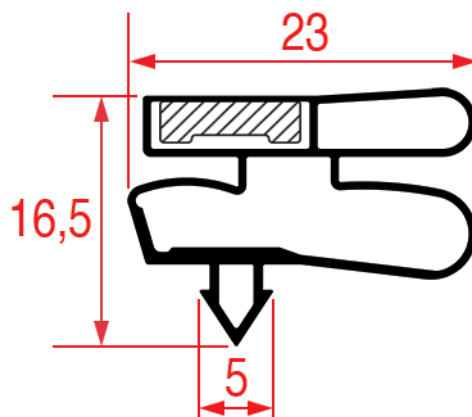

EPGC | **GEV**
1010 | **9235**

3186877 - 2000 mm

ELECTROLUX, MISA, ZANUSSI

EPGC | **GEV**
1011 | **9050**

3286097 - 2000 mm

AHT, GEMM, IARP, ICEMATIC, MACH, MONDIAL ELITE,
SCOTSMAN, SIMAG, TECFRIGO

EPGC | **GEV**
1012 | **9151**