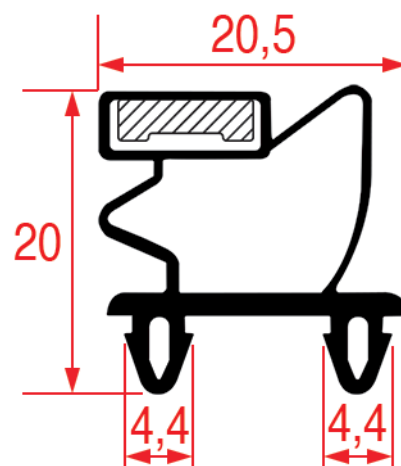

EPGC
1008 | **GEV**
9794

3286119 - 2500 mm

COSTAN, SURFRIGO