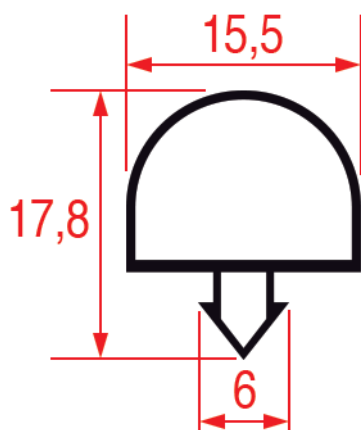

**EPGC | GEV
1064 | 9728**

3286190 - 2300 mm

TECFRIGO