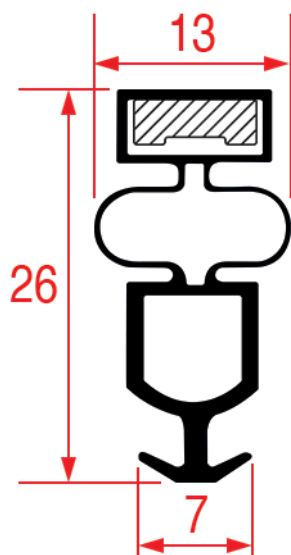

BBC, IDEAL, KALTE 2000

**EPGC
1038**

**GEV
9053**

3286137 - 2000 mm

EPGC
1039 | **GEV**
9185

3286118 - 2500 mm

BEVERAGE AIR, FRANKE, RIEBER

EPGC
1042 | **GEV**
9015

3286154 - 2000 mm

DELFIELD

EPGC
1043

3286158 - 2600 mm

DELFIELD

EPGC
1044

GRAM

EPGC
1045