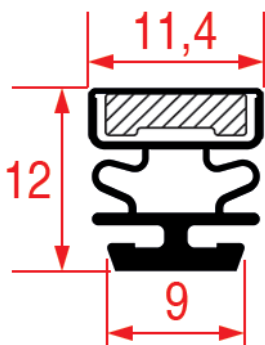

CMM, PORKKA

**EPGC
1036**

**GEV
9317**

3286117 - 2000 mm

TRUE

**EPGC
1037**

**GEV
9322**

3286121 - 2000 mm