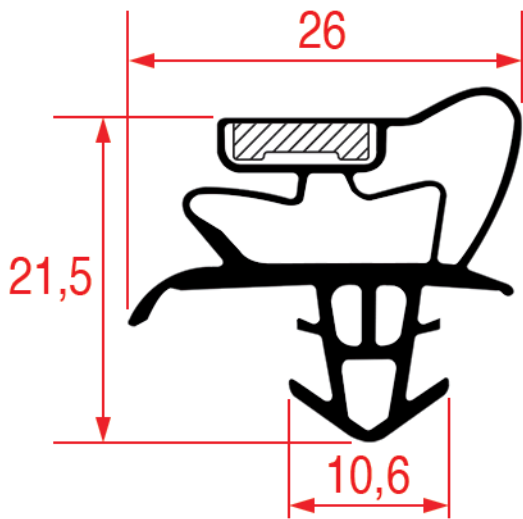

2104619 - 2300 mm

FRIGINOX, ODIC

EPGC | **GEV**
1034 | **9252**

3286135 - 2000 mm

EISFINK, EISVOIGT, FRANKE, FRIGOVELL,
KÜLEG, LTH

**EPGC
1035**

**GEV
9275**

3286116 - 2350 mm