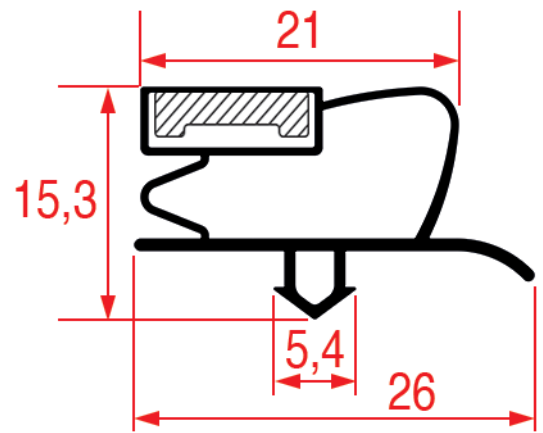

3286126 - 2000 mm blanc/wit

EMMEPI, IARP, MONDIAL ELITE, WHIRLPOOL

**EPGC
1012**

3286162 - 2000 mm noir/zwart

EMMEPI, IARP, MONDIAL ELITE, WHIRLPOOL

**EPGC | GEV
1013 | 9013**

3286127 - 2000 mm

CORECO, FAGOR