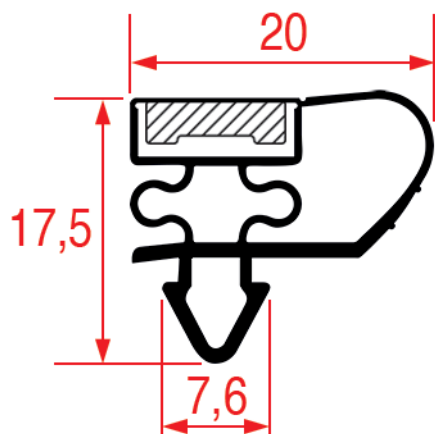

EPGC | **GEV**
1022 | **9153**

3286131 - 2000 mm

FORCAR, GAMKO, GEMM, IME TURBO, INOMAK,
MAFIROL, THIRODE, WILLIAMS