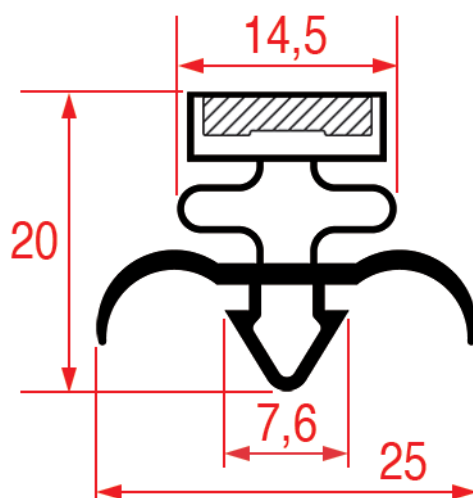

EPGC
1021

3286130 - 2000 mm

IME TURBO

EPGC | **GEV**
1022 | **9153**

3286131 - 2000 mm

FORCAR, GAMKO, GEMM, IME TURBO, INOMAK,
MAFIROL, THIRODE, WILLIAMS

EPGC | **GEV**
1023 | **9171**

3186870 - 2000 mm gris / grijs