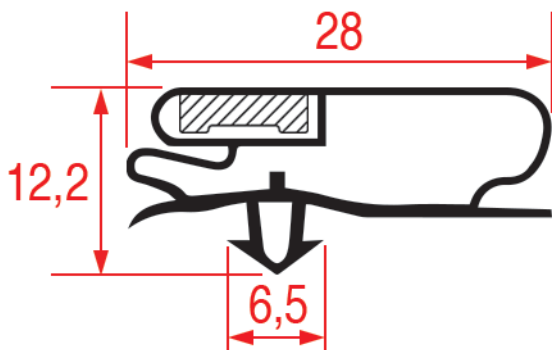

GEV
9724

3286192 - 2000 mm

SCHOTT

EPGC
1067

GEV
9275

3286193 - 2000 mm

EPGC
1068

GEV
9500