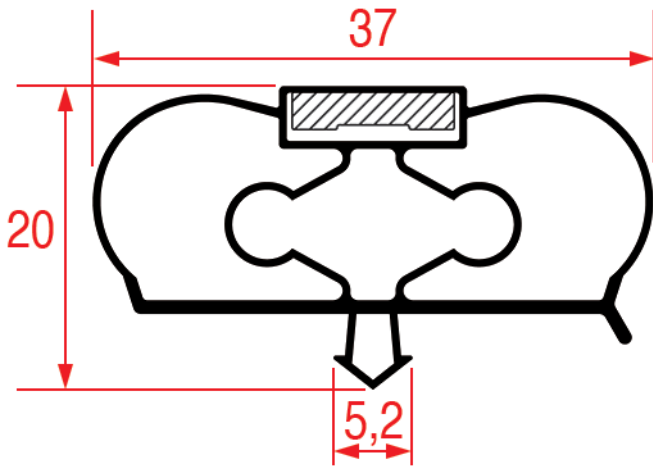

EPGC
1017

GEV
9798

3286096 - 2500 mm

INFRICO

EPGC
1018

GEV
9743

3186777 - 2500 mm

EKU, IME TURBO, KÜLEG, TELEWIG, UNGERMANN