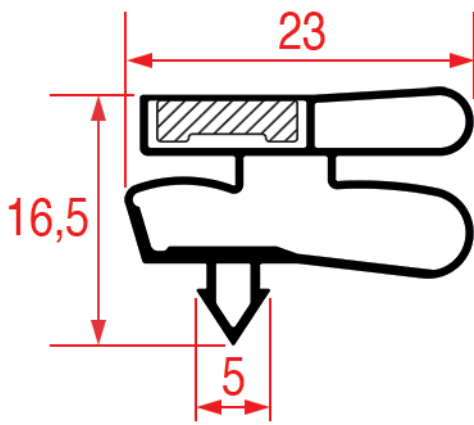

**EPGC
1012**

3286162 - 2000 mm noir/zwart

EMMEPI, IARP, MONDIAL ELITE, WHIRLPOOL