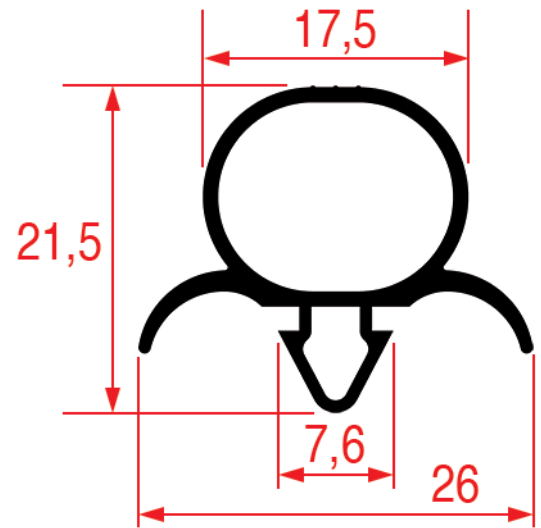

3286133 - 2200 mm

BONNET, FRIGOWELL, LTH

EPGC | **GEV**
1031 | **9797**

3286134 - 2000 mm

CORECO, FAGOR

EPGC | **GEV**
1032 | **9192**

3286120 - 2500 mm

EPGC | **GEV**
1033 | **9800**