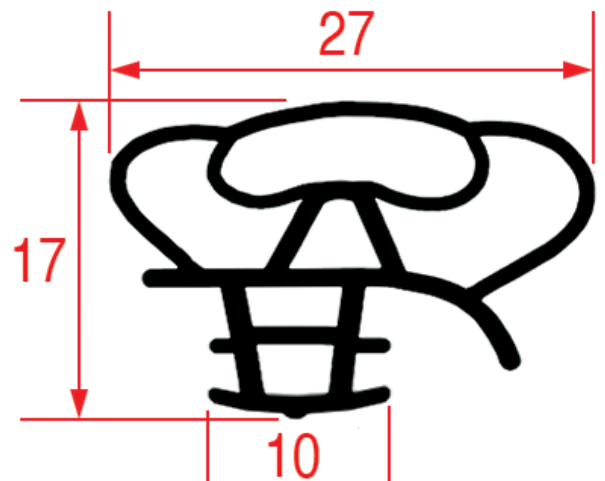

EPGC | **GEV**
1002 | **9783**

3286122 - 2000 mm

EKU, MARENO, SILKO

EPGC | **GEV**
1003 | **9333**

3186876 - 2000 mm

ANGELO PO, C&D, ELECTROLUX, ENOFRIGO, EVERLASTING, FAGOR, GELART, GEMM, IBERNA, ICU, IRF, ISA, SAGI, ZANUSSI