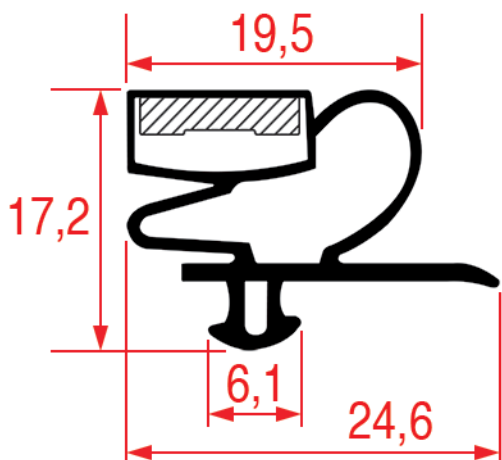

EPGC | **GEV**
1009 | **9012**

3286125 - 2000 mm

ANGELO PO, C&D, EMMEPI, FAGOR, GELART,
ICV, ISA, SAGI