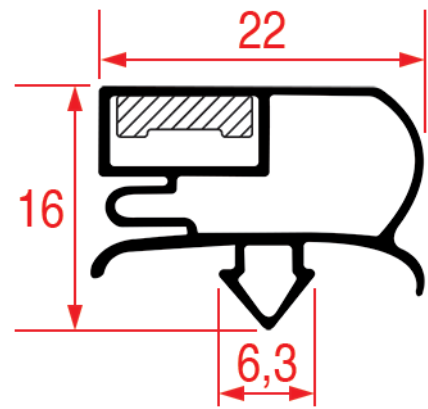

BBC, IDEAL, KALTE 2000

**EPGC
1038**

**GEV
9053**

3286137 - 2000 mm

EPGC
1039 | **GEV**
9185

3286118 - 2500 mm

BEVERAGE AIR, FRANKE, RIEBER

EPGC
1042 | **GEV**
9015