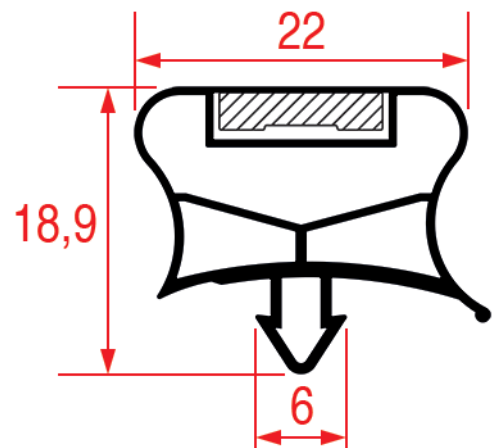

**EPGC | GEV
1016 | 9795**

3286063 - 2000 mm

AFINOX, ELECTROLUX, FRANKE, FRIULINOX, IGLU,
ILSA, LAINOX, MARENO, MISA, OLIS, POLARIS,
WHIRLPOOL, ZANUSSI