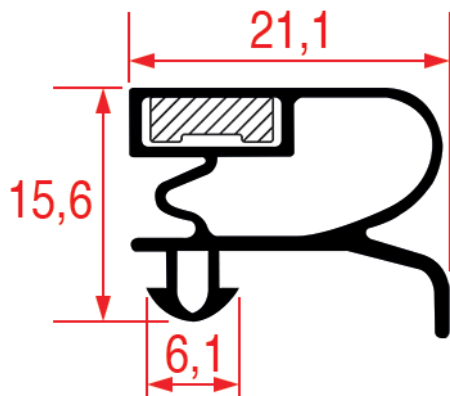

3286126 - 2000 mm blanc/wit

EMMEPI, IARP, MONDIAL ELITE, WHIRLPOOL

**EPGC
1012**

3286162 - 2000 mm noir/zwart

EMMEPI, IARP, MONDIAL ELITE, WHIRLPOOL

**EPGC | GEV
1013 | 9013**

3286127 - 2000 mm

CORECO, FAGOR