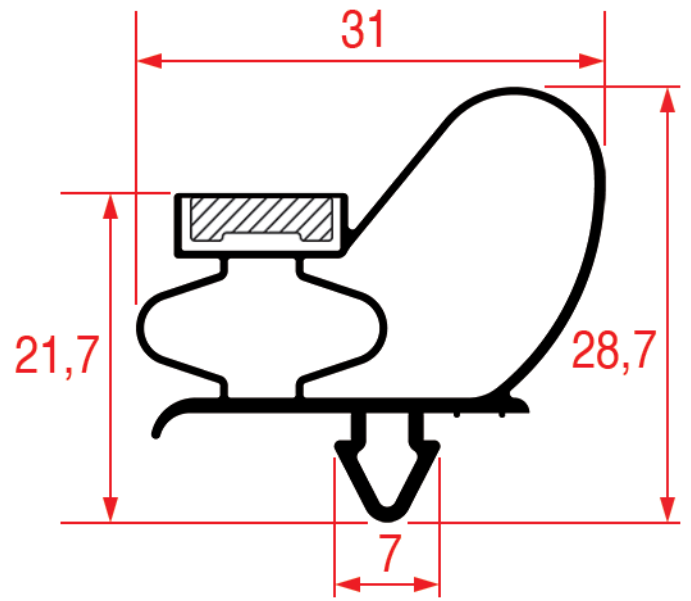

EPGC
1017

GEV
9798

3286096 - 2500 mm

INFRICO

EPGC
1018

GEV
9743

3186777 - 2500 mm

EKU, IME TURBO, KÜLEG, TELEWIG, UNGERMANN