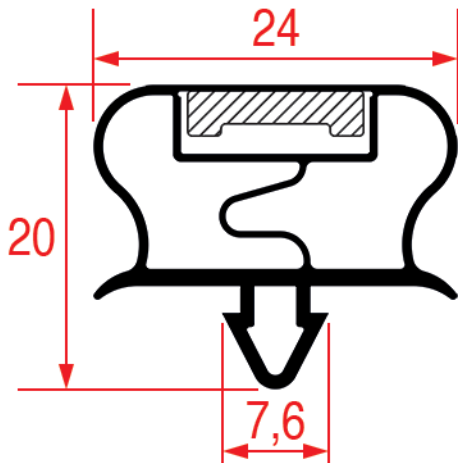

EPGC
1017

GEV
9798

3286096 - 2500 mm

INFRICO

EPGC
1018

GEV
9743

3186777 - 2500 mm

EKU, IME TURBO, KÜLEG, TELEWIG, UNGERMANN