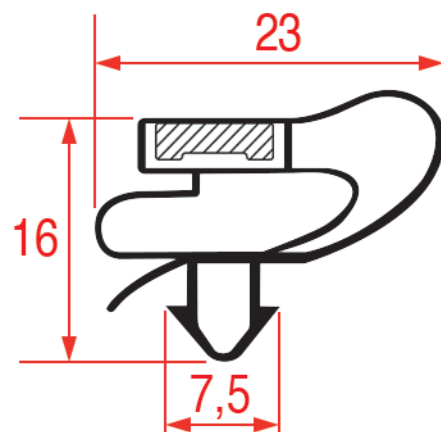

EPGC
1061

GEV
9041

ANGELO PO, FORCAR, SAGI