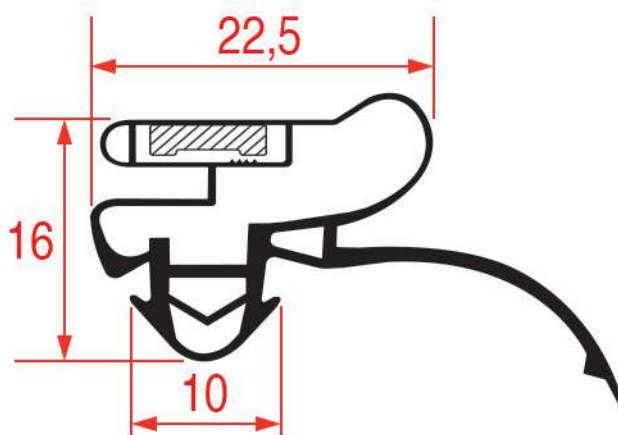

**EPGC
1063**

TECFRIGO