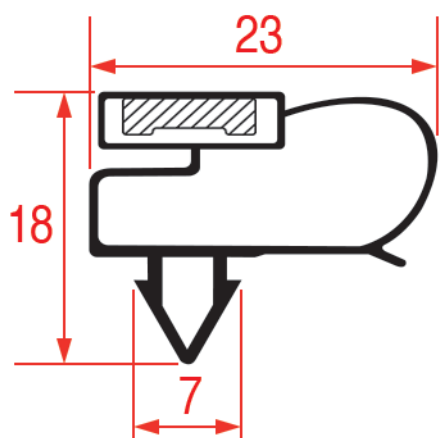

**EPGC
1062**

GRAM