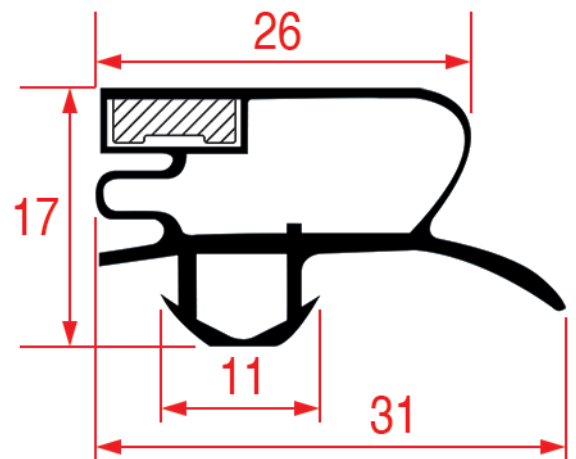

BBC, IDEAL, KALTE 2000

**EPGC
1038**

**GEV
9053**

3286137 - 2000 mm

EPGC
1039 | **GEV**
9185

3286118 - 2500 mm

BEVERAGE AIR, FRANKE, RIEBER

EPGC
1042 | **GEV**
9015

3286154 - 2000 mm

DELFIELD

EPGC
1043

3286158 - 2600 mm

DELFIELD

EPGC
1044

GRAM

EPGC
1045