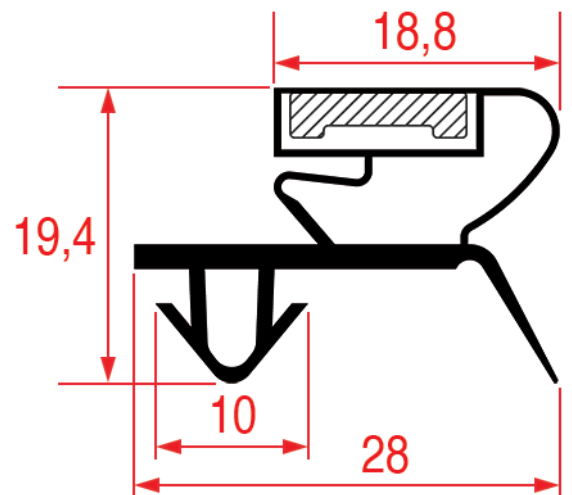

EPGC
1069

GEV
9044

TRUE