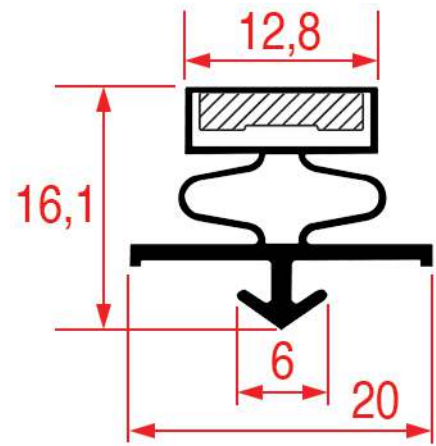

**EPGC
1036**

**GEV
9317**

3286117 - 2000 mm

TRUE