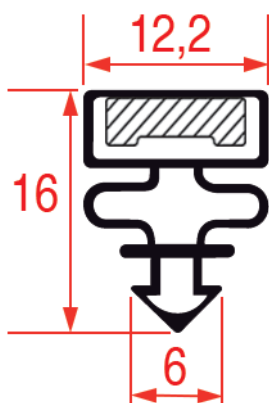

EPGC
1058

GEV
9197

3286187 - 2600 mm

BONGARD

EPGC
1059

3286183 - 2000 mm gris/grijs

CISAPLAST, CORNELIUS

EPGC
1059