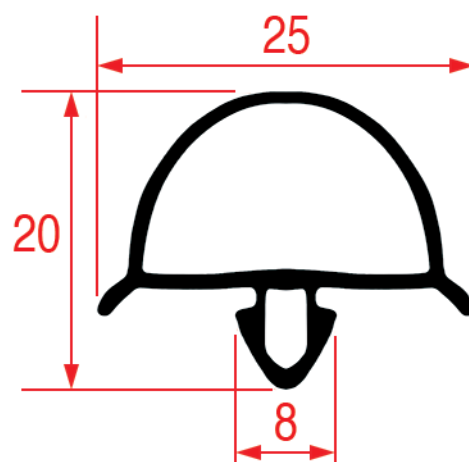

EPGC
1047

GEV
9729

7111323 - 3000 mm

CORNELIUS