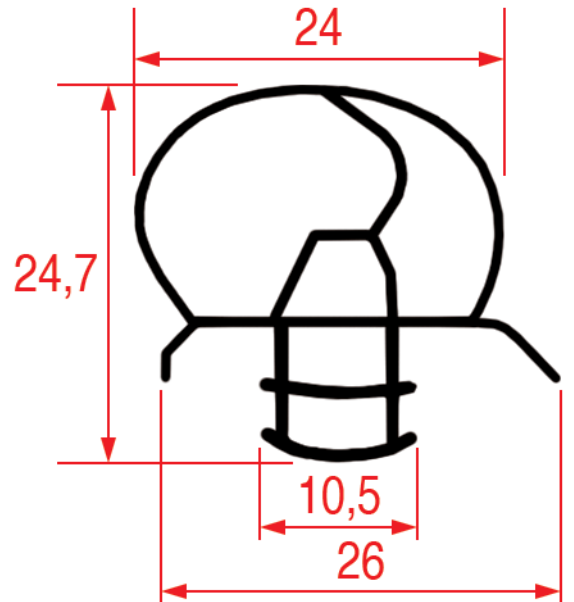

EPGC
1086 | GEV
9996

FRENEX