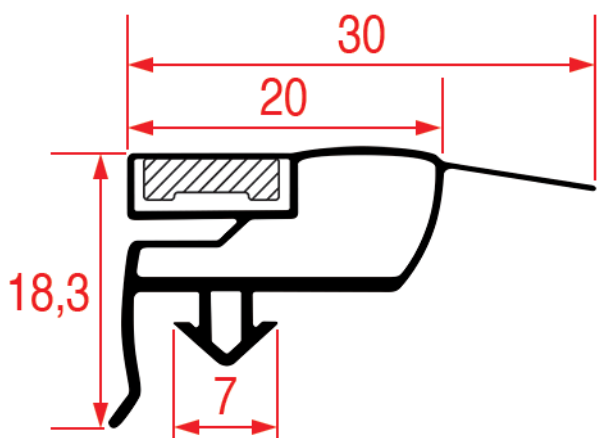

EPGC
1005 | **GEV**
9773

3286123 - 2000 mm

ALPENINOX, DEXION, ELECTROLUX, EVERLASTING,
ILSA, LAINOX, MBM, MONDIAL ELITE, WHIRLPOOL,
ZANUSSI