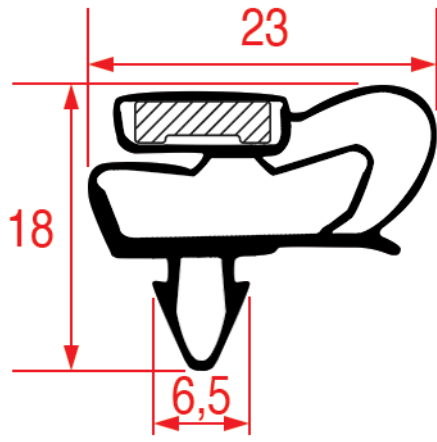

EPGC
1070 | **GEV**
9141

OZTIRYAKILER