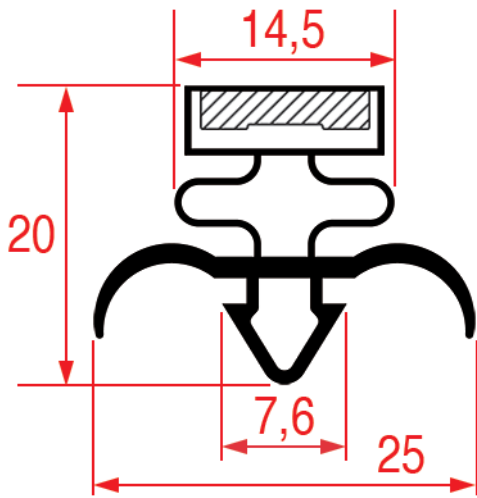

EPGC
1023

3286160 - 2000 mm noir/zwart

COOL COMPACT, EISFINK, EISVOIGT, FOSTER,
FRIGOPOL, ODIC, TRUE, UNITAB