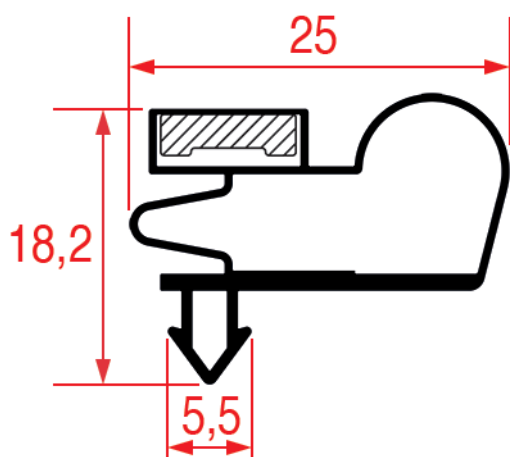

EPGC
1007 | **GEV**
9010

3186767 - 2000 mm

DESMON, EMMEPI, FRAMEC, FREE CEE,
FRIGOREX, IARP, IBERNA, MONDIAL ELITE,
SCOTSMAN, TEFCOLD