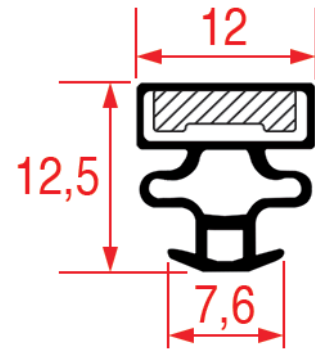

EPGC | **GEV**
1024 | **9373**

3186824 - 2200 mm

ELECTROLUX, FAGOR, KÜLEG, MONDIAL ELITE,
RONDA, ZANUSSI