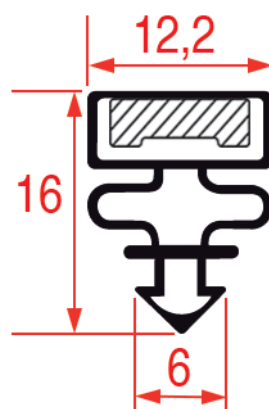

EPGC
1059

3286183 - 2000 mm gris/grijs

CISAPLAST, CORNELIUS