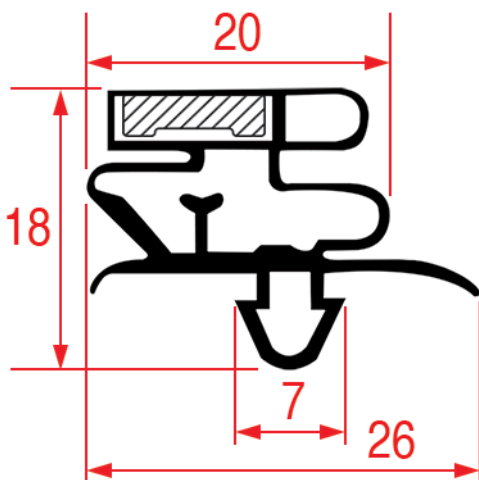

EPGC
1043

3286158 - 2600 mm

DELFIELD