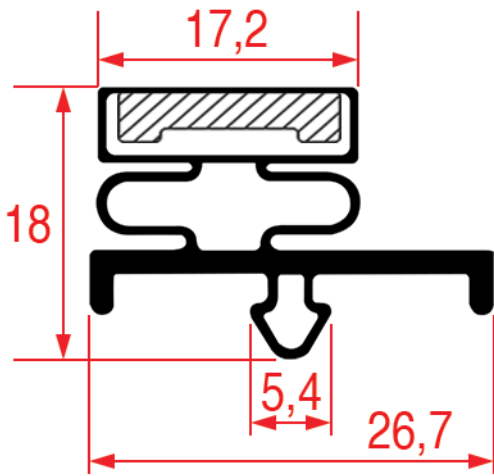

EPGC
1039 | **GEV**
9185

3286118 - 2500 mm

BEVERAGE AIR, FRANKE, RIEBER