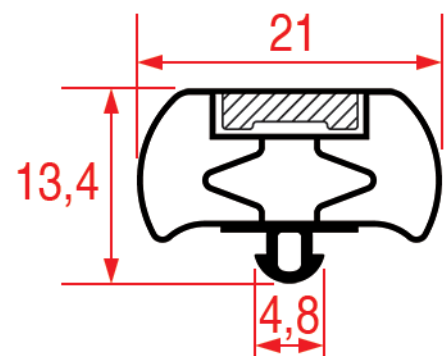

EPGC | **GEV**
1034 | **9252**

3286135 - 2000 mm

EISFINK, EISVOIGT, FRANKE, FRIGOVELL,
KÜLEG, LTH